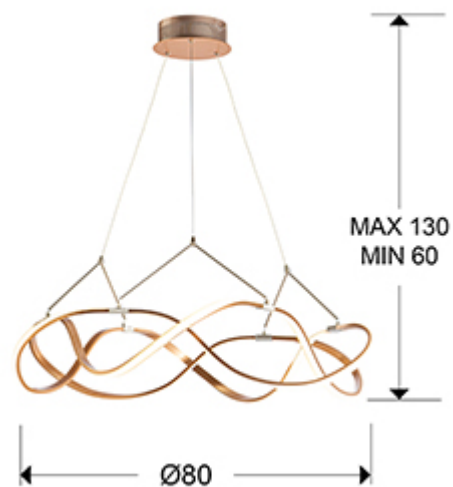

## Molly

Люстры

763967D

Подвесной светильник LED из алюминия с матовой полировкой, покрытие "розовое золото", с хромированными элементами. Рассеиватели из силикона опалового цвета, с регулируемой высотой, 45W LED, 4050 Lm, 3000 K. Диммируемый. В комплекте с пультом ДУ.

### РАЗМЕРЫ

Размеры: Ø 80,0 ↓ 30,0 cm  
Высота в собранном виде: 60,0/ максимальная 150,0 cm  
Вес: 2,2 Kg