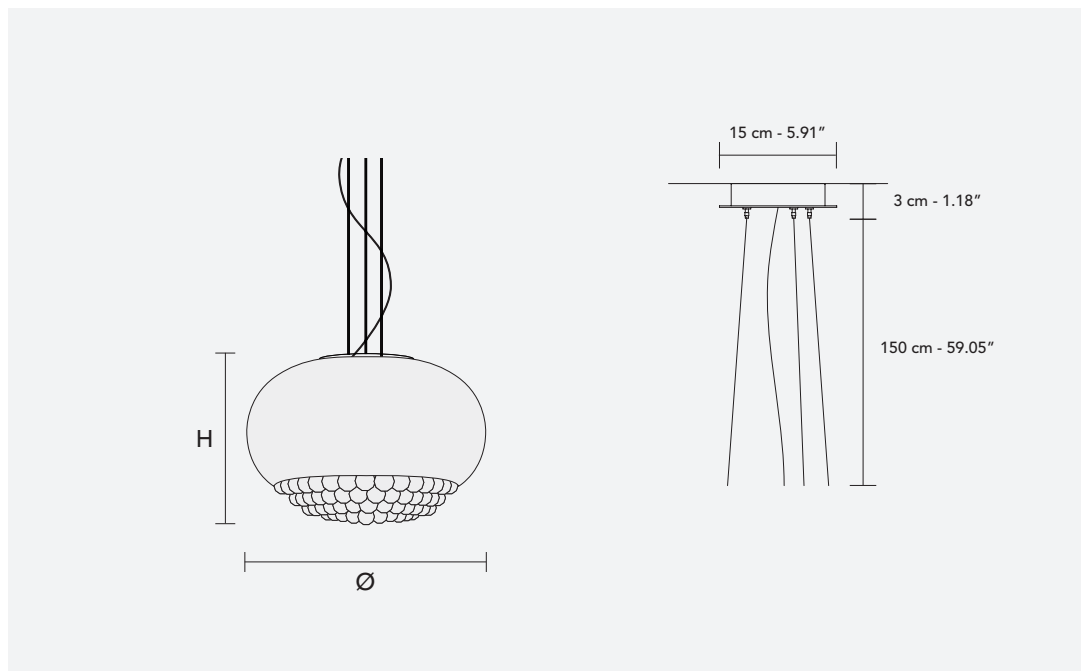

MIR S3

Design by: Fly Design Studio

MASIERO

Lampada con montatura in metallo cromato, diffusore di luce in vetro triplex, sfere in cristallo trasparente.

Chrome plated metal frame, triplex blown glass sphere, transparent crystal balls.

Leuchte mit verchromter Metallfassung, Lichtdiffusor aus Triplex Glas, Kugeln aus transparentem Kristall.

Lampe avec monture en métal chromé, diffuseur de lumière en verre triplex, sphères en cristal transparent.

Лампа с хромированной металлической рамой, стеклянный рассеиватель из триплекса, прозрачные хрустальные шары.

CE 

H 30 cm / 11.80"
Ø 45 cm / 17.70"

 3×E14×40 W max
USA 3×E12×40 W max
(not included)

WH