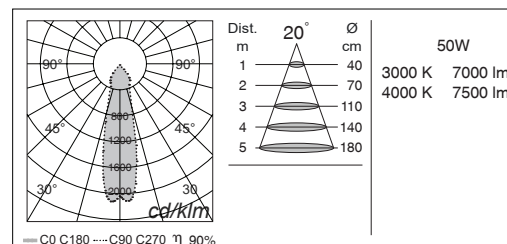

MAIN CODE CODICE BASE	RELEASE EDIZIONE	LIGHT COLOR COLORE LUCE	WATT WATT	OPTIC OTTICA	CONTROLLO CONTROL	FRAME COLOR COLORE
2623	.1	B 3000K	.50 50W	.D 20°	1 ON/OFF	.G STAIN. STEEL / INOX
		C 4000K		.F 30°		
		* others on request / altri su richiesta		.I 48°		
				BZ 86°		

CODE EXAMPLE : Projector with warm white light color at 3000K, 50W, 20° optic, ON/OFF control, frame stainless steel color
2623.1B.50.D1.G

ESEMPIO DI CODIFICA : Proiettore con luce calda a 3000K, 50W, ottica 20°, controllo ON/OFF, colore in acciaio inox
2623.1B.50.D1.G

NEXO LUCE (Factory)
Strada Mirabella, 10
46040 Cavriana (MN), ITALY
T +39 0376 771513 F +39 0376 772235
sales@nexoluce.com www.nexoluce.com

Made in Italy