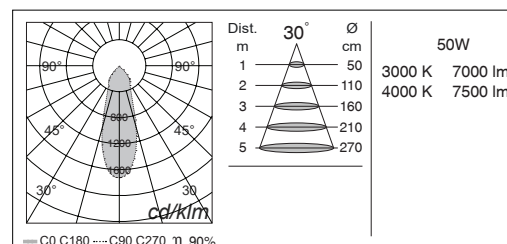

MAIN CODE CODICE BASE	RELEASE EDIZIONE	LIGHT COLOR COLORE LUCE	WATT WATT	OPTIC OTTICA	CONTROLLO CONTROL	FRAME COLOR COLORE
2623	.1	B 3000K	.50 50W	.D 20°	1 ON/OFF	.G STAIN. STEEL / INOX
		C 4000K		.F 30°		
		* others on request / altri su richiesta		.I 48°		
				BZ 86°		

CODE EXAMPLE : Projector with warm white light color at 3000K, 50W, 20° optic, ON/OFF control, frame stainless steel color
2623.1B.50.D1.G

ESEMPIO DI CODIFICA : Proiettore con luce calda a 3000K, 50W, ottica 20°, controllo ON/OFF, colore in acciaio inox
2623.1B.50.D1.G

NEXO LUCE (Factory)
Strada Mirabella, 10
46040 Cavriana (MN), ITALY
T +39 0376 771513 F +39 0376 772235
sales@nexoluce.com www.nexoluce.com

Made in Italy