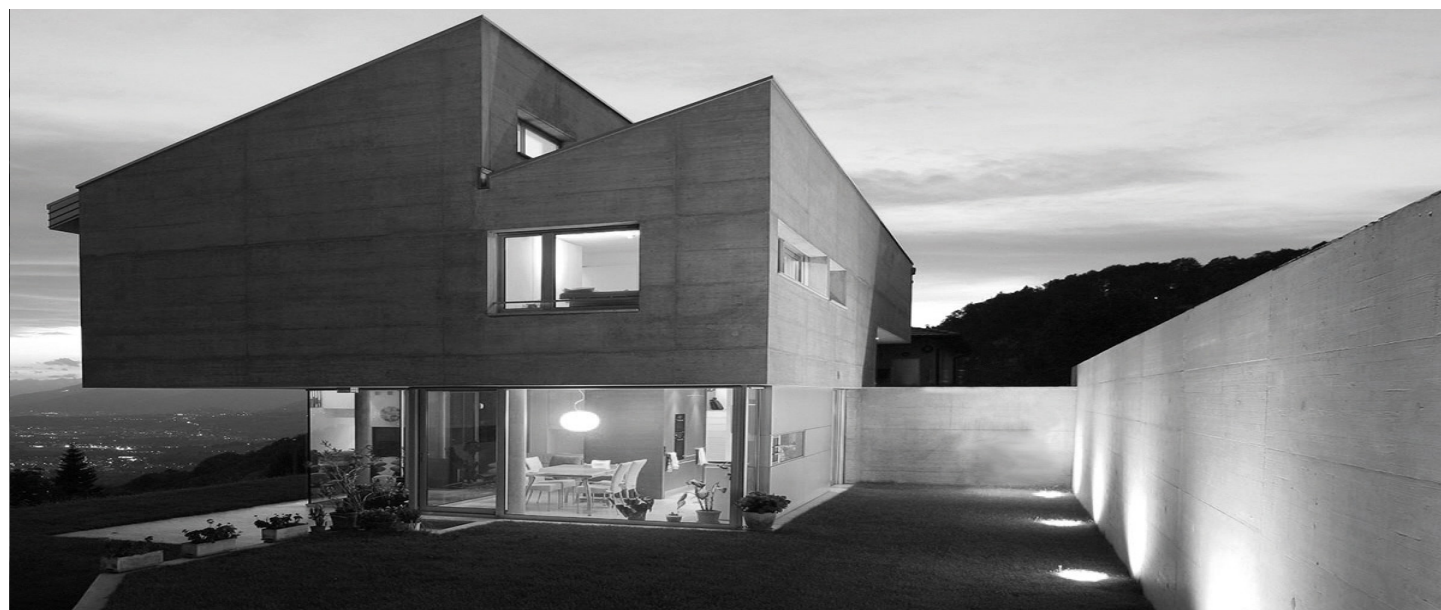

NEXO LUCE (Factory)
Strada Mirabella, 10
46040 Cavriana (MN), ITALY
T +39 0376 771513 F +39 0376 772235
sales@nexoluce.com www.nexoluce.com

Made in Italy