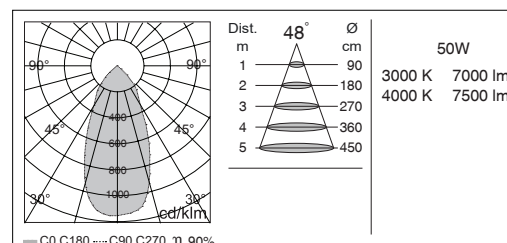

MAIN CODE CODICE BASE	RELEASE EDIZIONE	LIGHT COLOR COLORE LUCE	WATT WATT	OPTIC OTTICA	CONTROLLO CONTROL	FRAME COLOR COLORE
2623	.1	B 3000K	.50 50W	.D 20°	1 ON/OFF	.G STAIN. STEEL / INOX
		C 4000K		.F 30°		
		* others on request / altri su richiesta		.I 48°		
				BZ 86°		

CODE EXAMPLE : Projector with warm white light color at 3000K, 50W, 20° optic, ON/OFF control, frame stainless steel color
2623.1B.50.D1.G

ESEMPIO DI CODIFICA : Proiettore con luce calda a 3000K, 50W, ottica 20°, controllo ON/OFF, colore in acciaio inox
2623.1B.50.D1.G

NEXO LUCE (Factory)
Strada Mirabella, 10
46040 Cavriana (MN), ITALY
T +39 0376 771513 F +39 0376 772235
sales@nexoluce.com www.nexoluce.com

Made in Italy