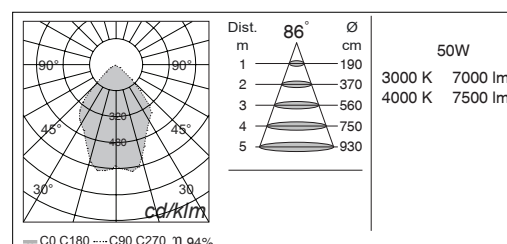

MAIN CODE CODICE BASE	RELEASE EDIZIONE	LIGHT COLOR COLORE LUCE	WATT WATT	OPTIC OTTICA	CONTROLLO CONTROL	FRAME COLOR COLORE
2623	.1	B 3000K	.50 50W	.D 20°	1 ON/OFF	.G STAIN. STEEL / INOX
		C 4000K		.F 30°		
		* others on request / altri su richiesta		.I 48°		
				BZ 86°		

CODE EXAMPLE : Projector with warm white light color at 3000K, 50W, 20° optic, ON/OFF control, frame stainless steel color
2623.1B.50.D1.G

ESEMPIO DI CODIFICA : Proiettore con luce calda a 3000K, 50W, ottica 20°, controllo ON/OFF, colore in acciaio inox
2623.1B.50.D1.G

NEXO LUCE (Factory)
Strada Mirabella, 10
46040 Cavriana (MN), ITALY
T +39 0376 771513 F +39 0376 772235
sales@nexoluce.com www.nexoluce.com

Made in Italy