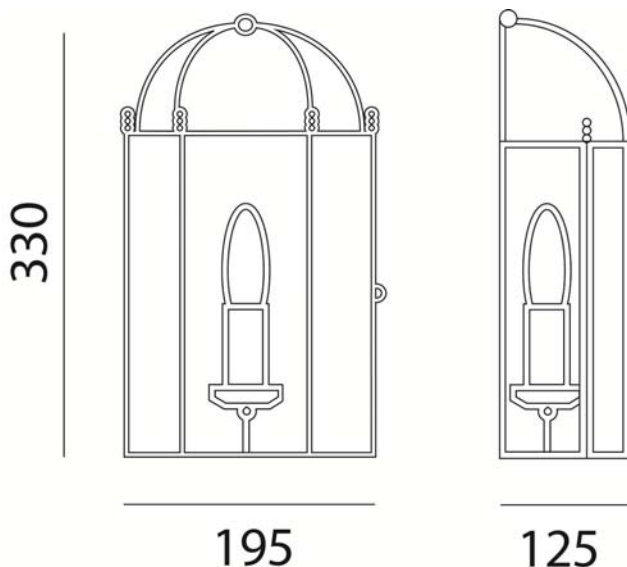

RILEGATO – 503.00.80

L'ispirazione a forme geometriche pure e l'antica tradizione della rilegatura a piombo fanno delle lampade della collezione Rilegato dei veri e propri simboli della tradizione artigiana italiana e al contempo dei prodotti moderni in grado di adattarsi ai contesti internazionali. Prodotti unici ed esclusivi, interamente fatti a mano e realizzati con vetro bisellato e base interna in ottone, disponibili nelle finiture cromo (cod. 62), oro (cod. 64) e brunito (cod. 80).

Tipologia: A PARETE

Type: WALL LIGHT

Ambiente / Environment
INDOOR

Materiale: OTTONE - VETRO
Material: BURNISHED - GLASS

Finitura / Colore: OTTONE BRUNITO
Finishing / Color: BURNISHED BRASS

Fonte luminosa – Lighting Source:
1xMAX 46W E14

Voltaggio – Voltage
240V

Classe Energetica – Energetic Class
A++/E

PROTEZIONE IP – IP PROTECTION
IP20

PESO – WEIGHT
1,6 Kg

Lampadina non inclusa
Light bulb not included