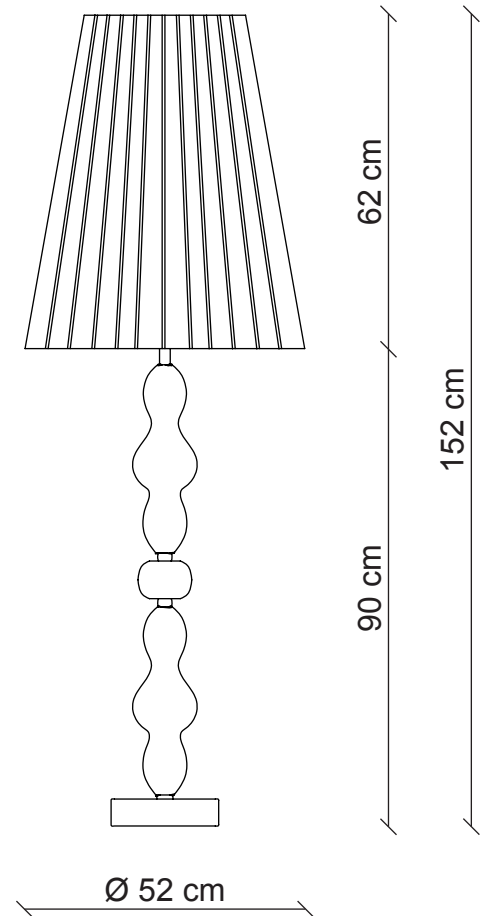

PG506

PG507

PG508

PG578

PG579

Ø 52 x 30 cm
H. 62 cm

1x
60W E27
not supplied

Kg 9
m³ 0,74