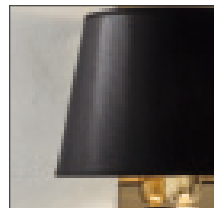

Sogni

design Pascal Desprez

<https://3000k.ru>

PARETE WALL

32249

1 x E27 46W

32250

1 x E27 46W +
LED 1 x 1,4W 3.000°K

ottone lucido 106
polished brass 106

nero 000
black 000

cromo 102
chrome 102

bianco 424
white 424

bronzo scuro 127
dark bronze 127

avorio 459
ivory 459