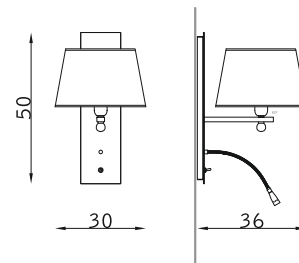

Sogni

design Pascal Desprez

<https://3000k.ru>

PARETE WALL

32249

1 x E27 46W

32250

1 x E27 46W +
LED 1 x 1,4W 3.000°K