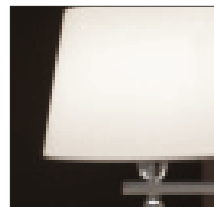

Sogni

design Pascal Desprez

<https://3000k.ru>

PARETE WALL

32249

1 x E27 46W

32250

1 x E27 46W +
LED 1 x 1,4W 3.000°K

ottone lucido 106
polished brass 106

nero 000
black 000

cromo 102
chrome 102

bianco 424
white 424

bronzo scuro 127
dark bronze 127

avorio 459
ivory 459