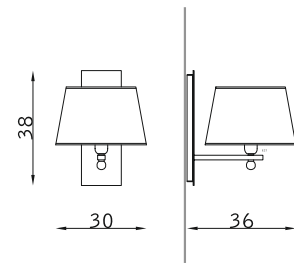

Sogni

design Pascal Desprez

<https://3000k.ru>

PARETE WALL

32249

1 x E27 46W

32250

1 x E27 46W +
LED 1 x 1,4W 3.000°K