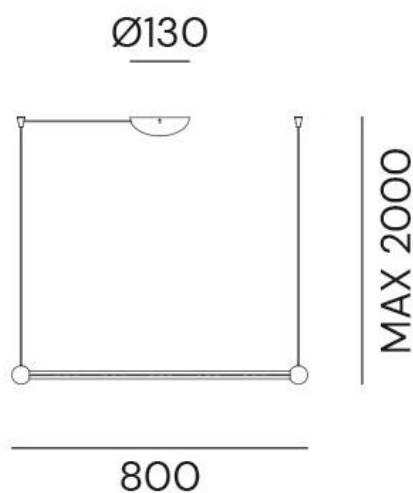

Tipologia: SOSPENSIONE

Type: PENDANT LIGHT

Ambiente / Environment

INDOOR

Materiale: ALLUMINIO - LEGNO

Material: ALUMINIUM - WOOD

Finitura / Colore: NERO OPACO

Finishing / Color: MATT BLACK

Fonte luminosa – Lighting Source:

LED 10W 2700 K 1260lm CRI >80

Voltaggio – Voltage

240V

Classe Energetica – Energetic Class

A++/A

PROTEZIONE IP – IP PROTECTION

IP20

PESO – WEIGHT

2Kg

Dimmer taglio di fase TRIAC-IGBT

Dimmer phase-cut TRIAC-IGBT