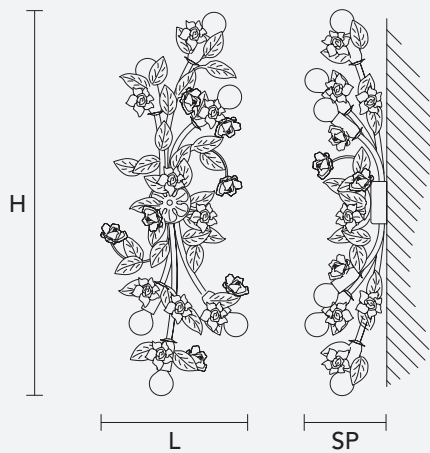

# CERAMIC GARDEN A6

Design by: Studio Stile Masiero

# MASIERO

Struttura in metallo con rose in ceramica di Bassano dipinte a mano.  
Paralumi in Pongé.

Metal frame with Bassano ceramic hand-painted roses.  
Pongé lampshades

Metallstruktur mit Rosen aus handbemaltem Bassano Keramik.  
Lampenschirme Pongé.

Structure en métal avec des roses en Bassano céramique peints à la main.  
Abat-jours en Pongé.

Металлический каркас с керамическими розами из Бассано с ручной росписью.  
Абажуры из эпонжа.

H 30 cm / 11.81"  
L 65 cm / 25.59"  
SP 15 cm / 5.91"

6×E14×40 W  
USA 6×E12×40 W

WH-M

P01