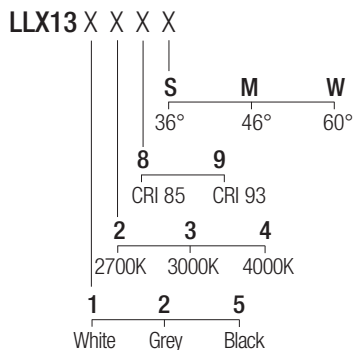

200x70mm

IP20 made in Italy

Die Produktreihe von ausrichtbaren Einbauleuchten Lollo bietet beste Leistungen in extrem kompakten Größen. Die Forschung eines extrem innovativen Ableitungssystem, verbunden mit der Neigung außerhalb der Achse des Gerätes, ermöglicht eine Ausrichtung von 45°, die den gesamten Lichtstrom weg von dem Draht der Decke hält, in einem Gerät von minimalistischen und anspruchsvollen Design.

Supply current
250mA (V, 3x37V)

Power
3x10W

Dimensions

Photometric diagrams

CCT/CRI/Flux (x3)

	CRI85	CRI93
2700K	890lm	840lm
3000K	1000lm	930lm
4000K	1040lm	960lm

Code construction

Optionals

SC3002 (3 pcs)

Milky screen
Note: the screen must be ordered together with the lighting fixture

Drivers

Note: each fixture needs 3 drivers