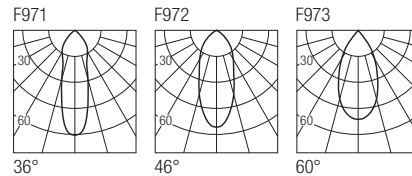

La gama de empotrados orientables Lollo ofrece altas prestaciones en tamaños sumamente compactos. El estudio de un sistema de disipación sumamente innovador, junto con la inclinación fuera del eje del aparato, permite una orientación de 45° que mantiene todo el flujo luminoso fuera del ras del techo, en un aparato de diseño minimalista y sofisticado.

Supply current
250mA (V, 3x37V)

Power
3x10W

Dimensions

Photometric diagrams

CCT/CRI/Flux (x3)

	CRI85	CRI93
2700K	890lm	840lm
3000K	1000lm	930lm
4000K	1040lm	960lm

Code construction

Optionals