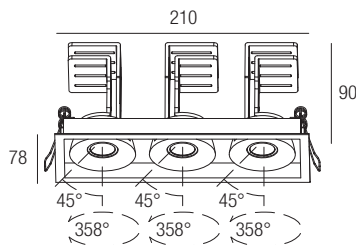

200x70mm

IP20 made in Italy

Die Produktreihe von ausrichtbaren Einbauleuchten Lollo bietet beste Leistungen in extrem kompakten Größen. Die Forschung eines extrem innovativen Ableitungssystem, verbunden mit der Neigung außerhalb der Achse des Gerätes, ermöglicht eine Ausrichtung von 45°, die den gesamten Lichtstrom weg von dem Draht der Decke hält, in einem Gerät von minimalistischen und anspruchsvollen Design.

La gama de empotrados orientables Lollo ofrece altas prestaciones en tamaños sumamente compactos. El estudio de un sistema de disipación sumamente innovador, junto con la inclinación fuera del eje del aparato, permite una orientación de 45° que mantiene todo el flujo luminoso fuera del ras del techo, en un aparato de diseño minimalista y sofisticado.

Supply current
250mA (V, 3x37V)

Power
3x10W

Dimensions

Photometric diagrams

CCT/CRI/Flux (x3)

	CRI85	CRI93
2700K	890lm	840lm
3000K	1000lm	930lm
4000K	1040lm	960lm

Code construction

Optionals