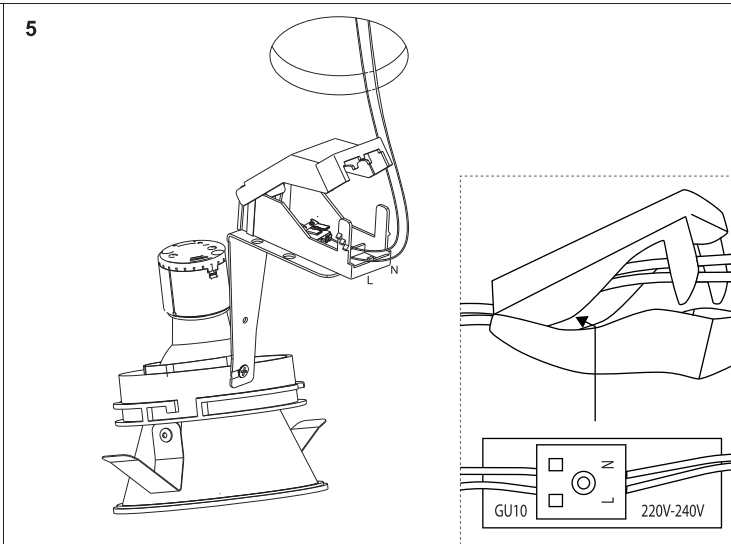

i

LIGHT SOURCE - FUENTE DE LUZ

1 x GU10 MAX 8W LED no incl
lamholder for GU10 incl

TECHNICAL FEATURES - CARACTERISTICAS TÉCNICAS

LOREFAR, SL
Dinámica, nº1 • Polígono Industrial Santa Rita • 08755
Castellbisbal • Barcelona • Spain
NAC: Tel. 902 165 166 • EXP: Tel. +34 937 723 965
faro@lorefar.com • www.faro.es