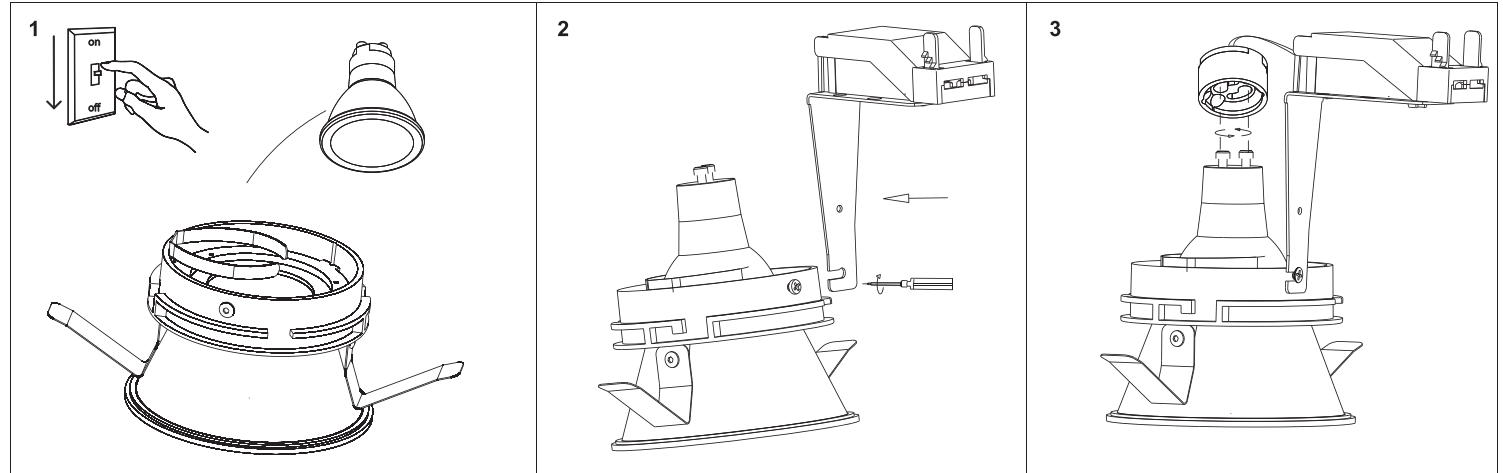

i

LIGHT SOURCE - FUENTE DE LUZ

1 x GU10 MAX 8W LED no incl
lamholder for GU10 incl

TECHNICAL FEATURES - CARACTERISTICAS TÉCNICAS

LOREFAR, SL
Dinámica, nº1 • Polígono Industrial Santa Rita • 08755
Castellbisbal • Barcelona • Spain
NAC: Tel. 902 165 166 • EXP: Tel. +34 937 723 965
faro@lorefar.com • www.faro.es