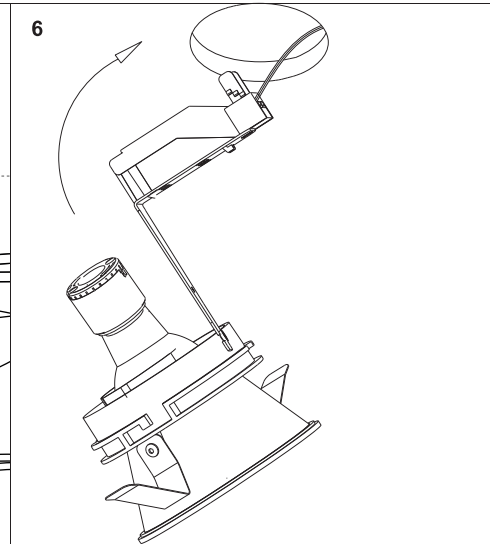

i

LIGHT SOURCE - FUENTE DE LUZ

1 x GU10 MAX 8W LED no incl
lamholder for GU10 incl

TECHNICAL FEATURES - CARACTERISTICAS TÉCNICAS

LOREFAR, SL
Dinámica, nº1 • Polígono Industrial Santa Rita • 08755
Castellbisbal • Barcelona • Spain
NAC: Tel. 902 165 166 • EXP: Tel. +34 937 723 965
faro@lorefar.com • www.faro.es