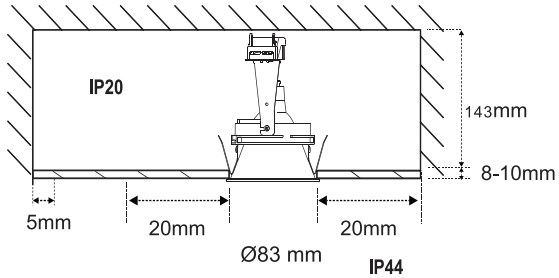

i

LIGHT SOURCE - FUENTE DE LUZ

1 x GU10 MAX 8W LED no incl
lamholder for GU10 incl

TECHNICAL FEATURES - CARACTERISTICAS TÉCNICAS

LOREFAR, SL
Dinámica, nº1 • Polígono Industrial Santa Rita • 08755
Castellbisbal • Barcelona • Spain
NAC: Tel. 902 165 166 • EXP: Tel. +34 937 723 965
faro@lorefar.com • www.faro.es