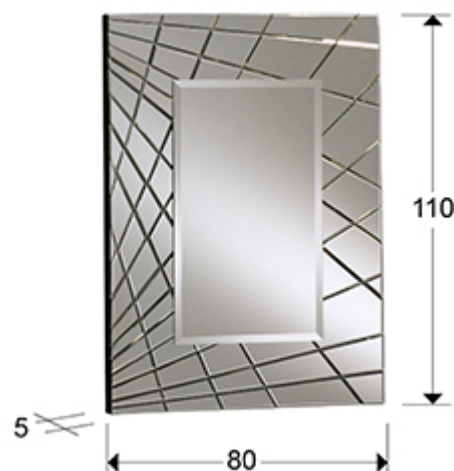

## Fusion 160974

Зеркала в рамах из стекла

Зеркало прямоугольное в раме из зеркальных полотен с фаской. Основа из дерева и MDF чёрного цвета. Подготовлено для установки в горизонтальном и вертикальном положении. Ширина рамы 18 см.

### РАЗМЕРЫ

Размеры: ↔ 80,0 ↓ 110,0 ↗ 5,0 cm  
 Вес: 22,0 Kg

### РАЗМЕРЫ УПАКОВКИ

Вес: 24,5 Kg  
 Объём: 0,1400м³  
 Размеры: ↔ 90,0 ↓ 120,0 ↗ 13,0 cm

---

## ДОПОЛНИТЕЛЬНАЯ ИНФОРМАЦИЯ

Материал: Glass, MDF  
Покрытие: Silver mirror, black lacquer