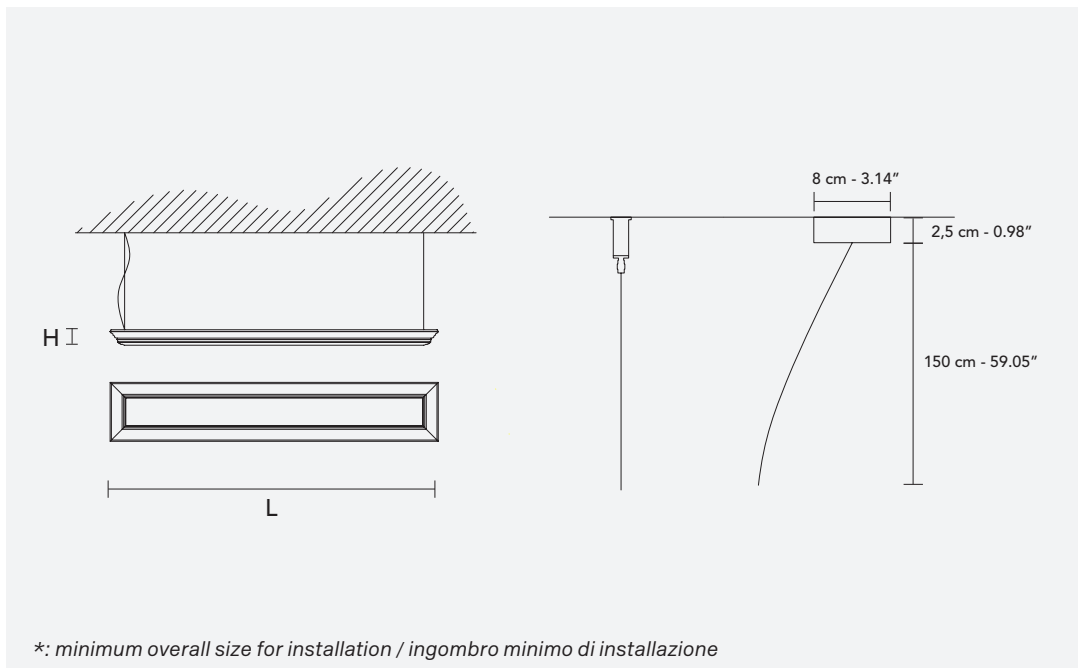

ARTÈ LED LINEAR S1

Design by: Manuel Vivian

MASIERO

Lampada con struttura in poliuretano laccato e diffusore in policarbonato bianco latte.

Lamp with lacquered polyurethane frame and white polycarbonate diffuser.

H 12 cm / 4.75"
L 167x30 cm / 67.75x11.80"

UP LED x 20 W CRI>80
3000 K - 2400 lm

DOWN LED x 50 W CRI>80
3000 K - 6000 lm

Dimmable: PUSH + DALI*

USA 1xT5 G5x54 W max

*: available on request / disponibile su richiesta