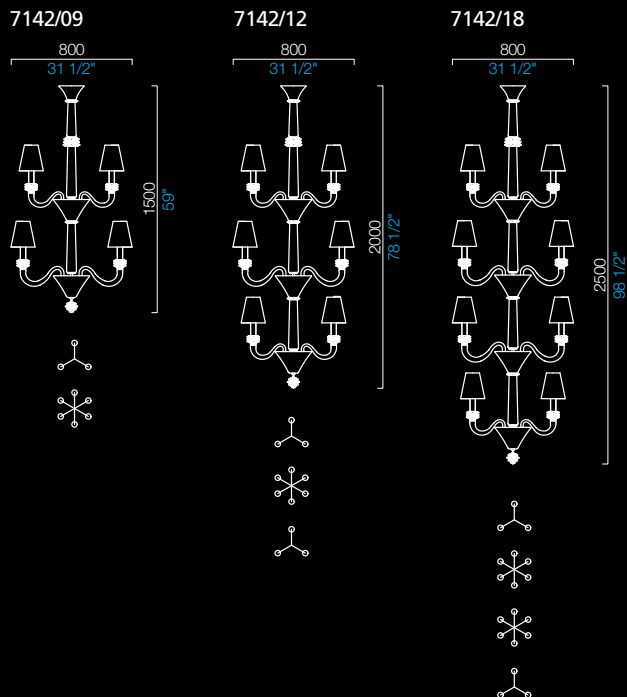

Torpedo Amsterdam

Barovier&Toso 2010

COLORI DISPONIBILI
AVAILABLE COLORS

CC
cristallo
crystal

IC
grigio
grey

RS
rosè
light pink

EL
cedro liquido
liquid citron

MM
testa di moro
brown

BB
bianco
white

GR
grigio
grey

VI
viola
violet

CA
caramello
caramel

AQ
acquamarine
aquamarine

NN
nero
black

AZ
azzurro
light blue

RS
rosa
pink

PARALUMI
SHADES

MM
testa di moro
brown

BB
bianco
white

GR
grigio
grey

NN
nero
black

AZ
azzurro
light blue

RS
rosa
pink