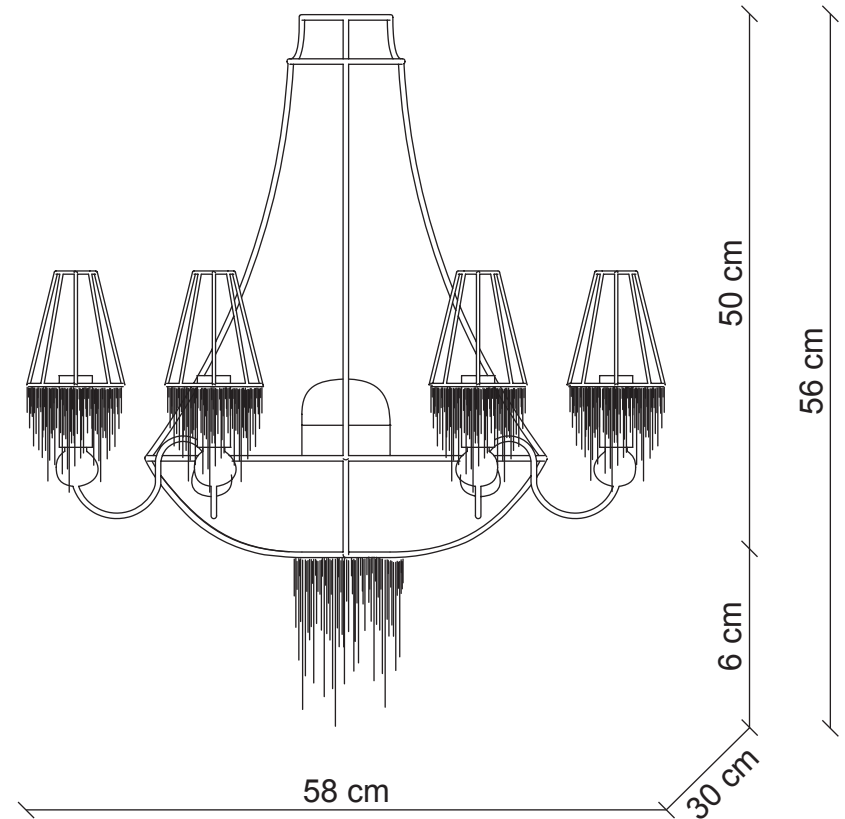

PATRIZIAGARGANTI

Firenze

The soul light

Burlesque Collection

4 lights wall lamp

Metals / crystals matching

Finish structure	polished white	polished black	champagne	champagne	champagne	champagne
Versions lampshades crystals	white & clear	black & clear	amethyst & clear	smoke & clear	green & clear	red & clear
Item	PG124	PG125	PG126	PG127	PG128	PG129

Ø 9x4 cm
H. 11 cm

4x
40W E14
not supplied

Kg 4,6
m³ 0,19