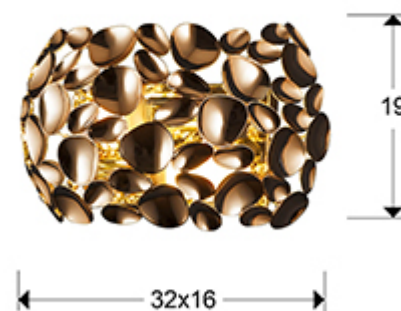

## Narisa 266782N

Настенные светильники

Бра с 2 лампами, из металла с покрытием "розовое золото".

Рекомендуемое изделие

·This item includes 2 E14 LED 7W. DIMABLE

### РАЗМЕРЫ

Размеры: ↔ 32,0 ↓ 19,0 ↗ 16,0 cm  
Вес: 1,2 Kg