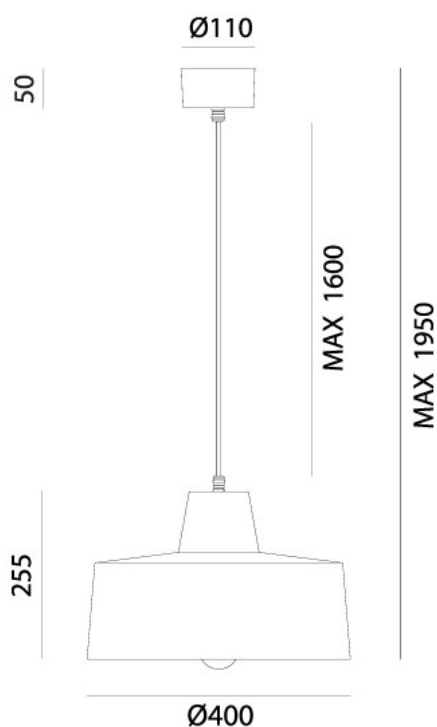

OFFICINA – 268.06.FF IL FANALE

Aspetto ruvido e grezzo ma di gran ricercatezza: queste le caratteristiche di Officina, collezione di lampade a sospensione e applique da interno dal gusto tipicamente industrial in grado di creare atmosfere raffinate negli ambienti in cui sono posizionate. Prodotte in ferro, queste lampade rappresentano un omaggio ad uno stile minimal e essenziale.

Tipologia: SOSPENSIONE

Type: PENDANT LIGHT

Ambiente / Environment
INDOOR

Materiale: FERRO
Material: IRON

Finitura / Colore: FERRO
Finishing / Color: IRON

Fonte luminosa – Lighting Source:
1XMAX 77W E27

Voltaggio – Voltage
240V

Classe Energetica – Energetic Class
A++/E

PROTEZIONE IP – IP PROTECTION
IP20

PESO – WEIGHT
4Kg

Lampadina non inclusa
Light bulb not included