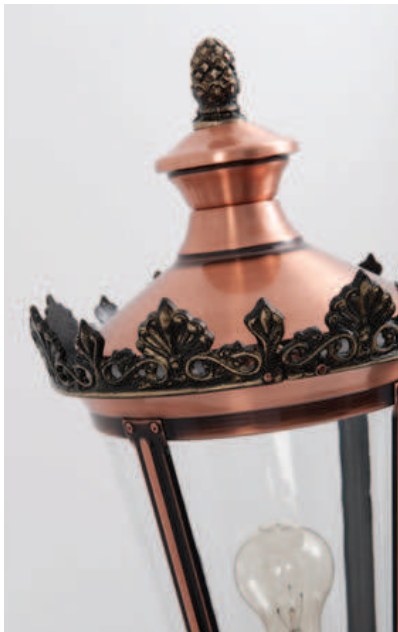

Louvre

Louvre

IP44
IP65 (lantern - on request except model 4)
Class 1

Aluminium or patinated lacquered copper
Clear glass diffuser
Opal glass diffuser on request

SOURCES

LED 13W - 3000K warm white
E27 - 105W max H200 mm max (except model 4)
Ø 60 mm - H200 mm max (model 4)

Model 4
E27 (1520 lm)
Real light output - 879 lm

MODELS

height / width / depth

REFERENCES

Replace ... with the colour code or material code

MODELS	E27	LED 13W 3000K warm white	CORNER PLATES p.319	SPARE DIFFUSERS
1	133 001 ...	133 002 ...		165 038 609
2	133 003 ...	133 004 ...	147 001 ...	165 038 609
3	133 005 ...	133 006 ...		E27 165 038 609 LED 165 039 609
4	133 007 ...	133 008 ...		165 037 609
5	133 009 ...	133 010 ...	147 004 ...	E27 165 038 609 LED 165 039 609
6	133 011 ...	133 012 ...	147 004 ...	165 038 609
7	133 013 ...	133 014 ...		E27 165 038 609 LED 165 039 609
8	133 015 ...	133 016 ...		E27 165 038 609 LED 165 039 609
9	133 017 ...	133 018 ...		E27 165 038 609 LED 165 039 609
10	133 019 ...	133 020 ...		E27 165 038 609 LED 165 039 609
11	133 021 ...	133 022 ...		E27 165 038 609 LED 165 039 609