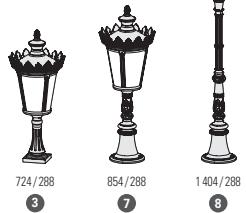

Louvre

Louvre

IP44
IP65 (lantern - on request except model 4)
Class 1

Aluminium or patinated lacquered copper
Clear glass diffuser
Opal glass diffuser on request

SOURCES

LED 13W - 3000K warm white
E27 - 105W max H200 mm max (except model 4)
Ø 60 mm - H200 mm max (model 4)

Models 1 to 11 except 4
LED 13W
Real light output - 433 lm
CRI > 80

Model 4
LED 13W
Real light output - 447 lm
CRI > 80

Models 1, 2, 6
E27 (2450 lm)
Real light output - 1491 lm

Models 3, 5 and 7 to 11
E27 (2450 lm)
Real light output - 1659 lm

Model 4
E27 (1520 lm)
Real light output - 879 lm

MODELS

height / width / depth

REFERENCES

Replace ... with the colour code or material code

MODELS	E27	LED 13W 3000K warm white	CORNER PLATES p.319	SPARE DIFFUSERS
1	133 001 ...	133 002 ...		165 038 609
2	133 003 ...	133 004 ...	147 001 ...	165 038 609
3	133 005 ...	133 006 ...		E27 165 038 609 LED 165 039 609
4	133 007 ...	133 008 ...		165 037 609
5	133 009 ...	133 010 ...	147 004 ...	E27 165 038 609 LED 165 039 609
6	133 011 ...	133 012 ...	147 004 ...	165 038 609
7	133 013 ...	133 014 ...		E27 165 038 609 LED 165 039 609
8	133 015 ...	133 016 ...		E27 165 038 609 LED 165 039 609
9	133 017 ...	133 018 ...		E27 165 038 609 LED 165 039 609
10	133 019 ...	133 020 ...		E27 165 038 609 LED 165 039 609
11	133 021 ...	133 022 ...		E27 165 038 609 LED 165 039 609