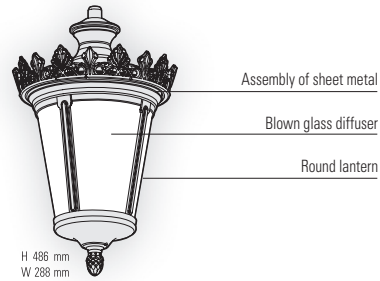

Louvre

Louvre

IP44
IP65 (lantern - on request except model 4)
Class 1

Aluminium or patinated lacquered copper
Clear glass diffuser
Opal glass diffuser on request

SOURCES

LED 13W - 3000K warm white
E27 - 105W max H200 mm max (except model 4)
Ø 60 mm - H200 mm max (model 4)

Models 1 to 11 except 4
LED 13W
Real light output - 433 lm
CRI > 80

Model 4
LED 13W
Real light output - 447 lm
CRI > 80

Models 1, 2, 6
E27 (2450 lm)
Real light output - 1491 lm

Models 3, 5 and 7 to 11
E27 (2450 lm)
Real light output - 1659 lm

Model 4
E27 (1520 lm)
Real light output - 879 lm

MODELS

height / width / depth

REFERENCES

Replace ... with the colour code or material code

MODELS	E27	LED 13W 3000K warm white	CORNER PLATES p.319	SPARE DIFFUSERS
1	133 001 ...	133 002 ...		165 038 609
2	133 003 ...	133 004 ...	147 001 ...	165 038 609
3	133 005 ...	133 006 ...		E27 165 038 609 LED 165 039 609
4	133 007 ...	133 008 ...		165 037 609
5	133 009 ...	133 010 ...	147 004 ...	E27 165 038 609 LED 165 039 609
6	133 011 ...	133 012 ...	147 004 ...	165 038 609
7	133 013 ...	133 014 ...		E27 165 038 609 LED 165 039 609
8	133 015 ...	133 016 ...		E27 165 038 609 LED 165 039 609
9	133 017 ...	133 018 ...		E27 165 038 609 LED 165 039 609
10	133 019 ...	133 020 ...		E27 165 038 609 LED 165 039 609
11	133 021 ...	133 022 ...		E27 165 038 609 LED 165 039 609