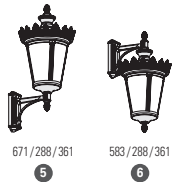

Louvre

Louvre

IP44
IP65 (lantern - on request except model 4)
Class 1

Aluminium or patinated lacquered copper
Clear glass diffuser
Opal glass diffuser on request

SOURCES

LED 13W - 3000K warm white
E27 - 105W max H200 mm max (except model 4)
Ø 60 mm - H200 mm max (model 4)

Models 1 to 11 except 4
LED 13W
Real light output - 433 lm
CRI > 80

Model 4
LED 13W
Real light output - 447 lm
CRI > 80

Models 1, 2, 6
E27 (2450 lm)
Real light output - 1491 lm

Models 3, 5 and 7 to 11
E27 (2450 lm)
Real light output - 1659 lm

Model 4
E27 (1520 lm)
Real light output - 879 lm

MODELS

height / width / depth

REFERENCES

Replace ... with the colour code or material code

MODELS	E27	LED 13W 3000K warm white	CORNER PLATES p.319	SPARE DIFFUSERS
1	133 001 ...	133 002 ...		165 038 609
2	133 003 ...	133 004 ...	147 001 ...	165 038 609
3	133 005 ...	133 006 ...		E27 165 038 609 LED 165 039 609
4	133 007 ...	133 008 ...		165 037 609
5	133 009 ...	133 010 ...	147 004 ...	E27 165 038 609 LED 165 039 609
6	133 011 ...	133 012 ...	147 004 ...	165 038 609
7	133 013 ...	133 014 ...		E27 165 038 609 LED 165 039 609
8	133 015 ...	133 016 ...		E27 165 038 609 LED 165 039 609
9	133 017 ...	133 018 ...		E27 165 038 609 LED 165 039 609
10	133 019 ...	133 020 ...		E27 165 038 609 LED 165 039 609
11	133 021 ...	133 022 ...		E27 165 038 609 LED 165 039 609