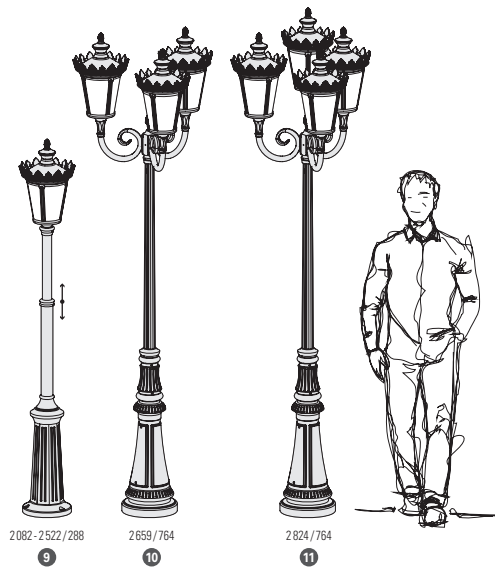

Louvre

Louvre

IP44
IP65 (lantern - on request except model 4)
Class 1

Aluminium or patinated lacquered copper
Clear glass diffuser
Opal glass diffuser on request

SOURCES

LED 13W - 3000K warm white
E27 - 105W max H200 mm max (except model 4)
Ø 60 mm - H200 mm max (model 4)

Models 1 to 11 except 4
LED 13W
Real light output - 433 lm
CRI > 80

Model 4
LED 13W
Real light output - 447 lm
CRI > 80

Models 1, 2, 6
E27 (2450 lm)
Real light output - 1491 lm

Models 3, 5 and 7 to 11
E27 (2450 lm)
Real light output - 1659 lm

Model 4
E27 (1520 lm)
Real light output - 879 lm

MODELS

height / width / depth

REFERENCES

Replace ... with the colour code or material code

MODELS	E27	LED 13W 3000K warm white	CORNER PLATES p.319	SPARE DIFFUSERS
1	133 001 ...	133 002 ...		165 038 609
2	133 003 ...	133 004 ...	147 001 ...	165 038 609
3	133 005 ...	133 006 ...		E27 165 038 609 LED 165 039 609
4	133 007 ...	133 008 ...		165 037 609
5	133 009 ...	133 010 ...	147 004 ...	E27 165 038 609 LED 165 039 609
6	133 011 ...	133 012 ...	147 004 ...	165 038 609
7	133 013 ...	133 014 ...		E27 165 038 609 LED 165 039 609
8	133 015 ...	133 016 ...		E27 165 038 609 LED 165 039 609
9	133 017 ...	133 018 ...		E27 165 038 609 LED 165 039 609
10	133 019 ...	133 020 ...		E27 165 038 609 LED 165 039 609
11	133 021 ...	133 022 ...		E27 165 038 609 LED 165 039 609