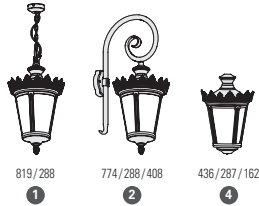

Louvre

Louvre

IP44
IP65 (lantern - on request except model 4)
Class 1

Aluminium or patinated lacquered copper
Clear glass diffuser
Opal glass diffuser on request

SOURCES

LED 13W - 3000K warm white
E27 - 105W max H200 mm max (except model 4)
Ø 60 mm - H200 mm max (model 4)

Models 1 to 11 except 4
LED 13W
Real light output - 433 lm
CRI > 80

Model 4
LED 13W
Real light output - 447 lm
CRI > 80

Models 1, 2, 6
E27 (2450 lm)
Real light output - 1491 lm

Models 3, 5 and 7 to 11
E27 (2450 lm)
Real light output - 1659 lm

Model 4
E27 (1520 lm)
Real light output - 879 lm

MODELS

height / width / depth

REFERENCES

Replace ... with the colour code or material code

MODELS	E27	LED 13W 3000K warm white	CORNER PLATES p.319	SPARE DIFFUSERS
1	133 001 ...	133 002 ...		165 038 609
2	133 003 ...	133 004 ...	147 001 ...	165 038 609
3	133 005 ...	133 006 ...		E27 165 038 609 LED 165 039 609
4	133 007 ...	133 008 ...		165 037 609
5	133 009 ...	133 010 ...	147 004 ...	E27 165 038 609 LED 165 039 609
6	133 011 ...	133 012 ...	147 004 ...	165 038 609
7	133 013 ...	133 014 ...		E27 165 038 609 LED 165 039 609
8	133 015 ...	133 016 ...		E27 165 038 609 LED 165 039 609
9	133 017 ...	133 018 ...		E27 165 038 609 LED 165 039 609
10	133 019 ...	133 020 ...		E27 165 038 609 LED 165 039 609
11	133 021 ...	133 022 ...		E27 165 038 609 LED 165 039 609