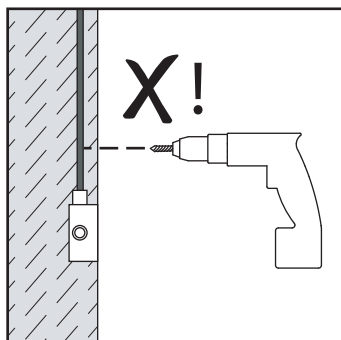

GB
Please read the instructions carefully
before commencing assembly

F
Lire attentivement les instructions
avant de commencer le montage

E
Leer atentamente las instrucciones
antes de comenzar el montaje

D
Lesen Sie bitte die Anweisungen
sorgfältig durch, bevor Sie mit dem
Zusammenbauen beginnen

Live : Normally Brown / Red
Neutral : Normally Blue / Black

Phase : Normalement Brun / Rouge
Neutre : Normalement Bleu / Noir

Fase : Normalmente Marro / Rojo
Neutro : Normalmente Azul / Negro

Phase : Normalerweise Braun / Rot
Nulleiter : Normalerweise Blau / Schwarz

Not suitable for mounting **on** flammable materials, eg wood
Nicht für das Anbringen **an** flammbareren Material geeignet
Ne convient pas pour montage **sur** des matériaux inflammables.
No apto para el montaje **sobre** de materiales inflamables.