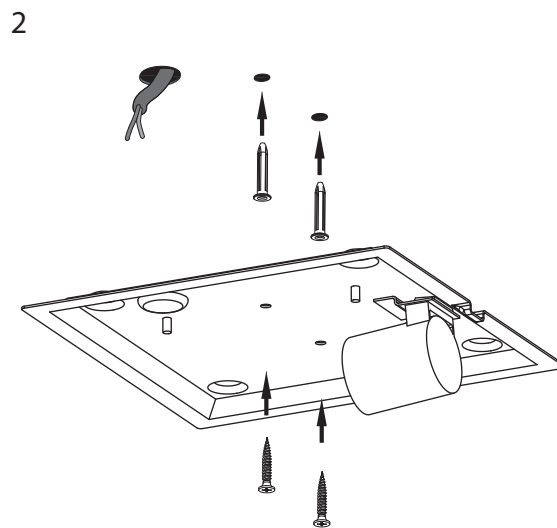

D
Lesen Sie bitte die Anweisungen
sorgfältig durch, bevor Sie mit dem
Zusammenbauen beginnen

Live : Normally Brown / Red
Neutral : Normally Blue / Black

Phase : Normalement Brun / Rouge
Neutre : Normalement Bleu / Noir

Fase : Normalmente Marro / Rojo
Neutro : Normalmente Azul / Negro

Phase : Normalerweise Braun / Rot
Nulleiter : Normalerweise Blau / Schwarz

Not suitable for mounting **on** flammable materials, eg wood
Nicht für das Anbringen **an** flammbareren Material geeignet
Ne convient pas pour montage **sur** des matériaux inflammables.
No apto para el montaje **sobre** de materiales inflamables.