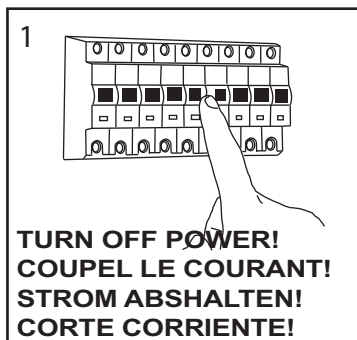

GB
Please read the instructions carefully
before commencing assembly

F
Lire attentivement les instructions
avant de commencer le montage

E
Leer atentamente las instrucciones
antes de comenzar el montaje

D
Lesen Sie bitte die Anweisungen
sorgfältig durch, bevor Sie mit dem
Zusammenbauen beginnen

Live : Normally Brown / Red
Neutral : Normally Blue / Black

Phase : Normalement Brun / Rouge
Neutre : Normalement Bleu / Noir

Fase : Normalmente Marro / Rojo
Neutro : Normalmente Azul / Negro

Phase : Normalerweise Braun / Rot
Nulleiter : Normalerweise Blau / Schwarz

Not suitable for mounting **on** flammable materials, eg wood
Nicht für das Anbringen **an** flammbareren Material geeignet
Ne convient pas pour montage **sur** des matériaux inflammables.
No apto para el montaje **sobre** de materiales inflamables.