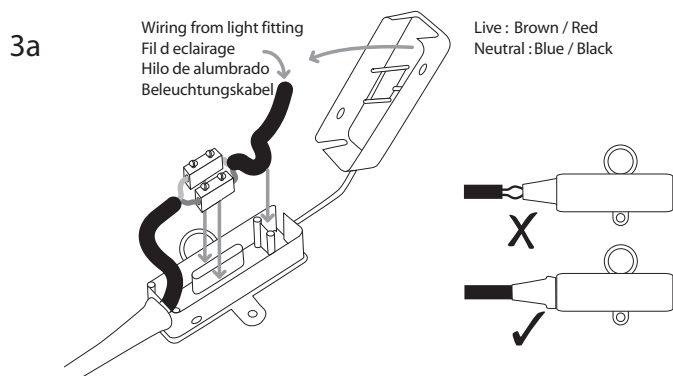

GB
Please read the instructions carefully
before commencing assembly

F
Lire attentivement les instructions
avant de commencer le montage

E
Leer atentamente las instrucciones
antes de comenzar el montaje

D
Lesen Sie bitte die Anweisungen
sorgfältig durch, bevor Sie mit dem
Zusammenbauen beginnen

Live : Normally Brown / Red
Neutral : Normally Blue / Black

Phase : Normalement Brun / Rouge
Neutre : Normalement Bleu / Noir

Fase : Normalmente Marro / Rojo
Neutro : Normalmente Azul / Negro

Phase : Normalerweise Braun / Rot
Nulleiter : Normalerweise Blau / Schwarz

Not suitable for mounting **on** flammable materials, eg wood
Nicht für das Anbringen **an** flammbareren Material geeignet
Ne convient pas pour montage **sur** des matériaux inflammables.
No apto para el montaje **sobre** de materiales inflamables.