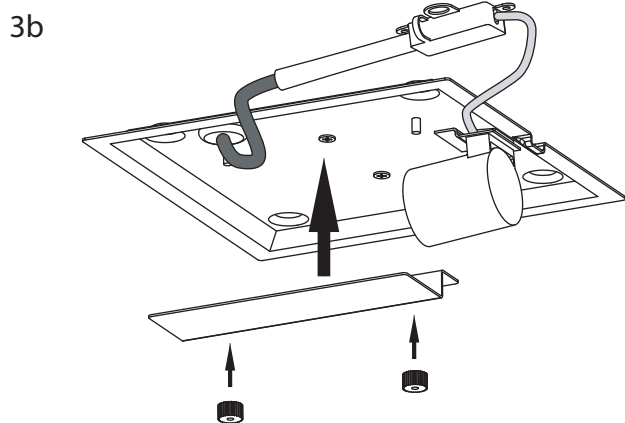

D
Lesen Sie bitte die Anweisungen
sorgfältig durch, bevor Sie mit dem
Zusammenbauen beginnen

Live : Normally Brown / Red
Neutral : Normally Blue / Black

Phase : Normalement Brun / Rouge
Neutre : Normalement Bleu / Noir

Fase : Normalmente Marro / Rojo
Neutro : Normalmente Azul / Negro

Phase : Normalerweise Braun / Rot
Nulleiter : Normalerweise Blau / Schwarz

Not suitable for mounting **on** flammable materials, eg wood
Nicht für das Anbringen **an** flammbareren Material geeignet
Ne convient pas pour montage **sur** des matériaux inflammables.
No apto para el montaje **sobre** de materiales inflamables.