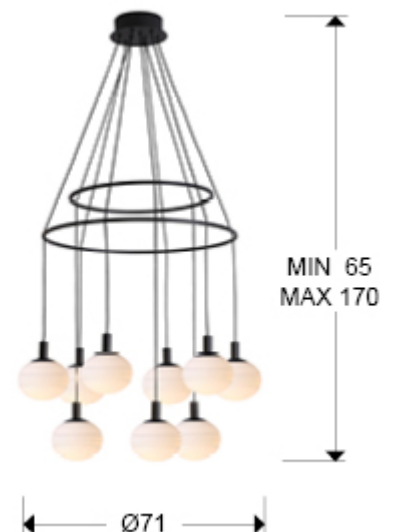

Global

384094

Люстры

Подвесной светильник с 9 лампами из металла с матовым чёрным покрытием. Шарообразные плафоны из стекла опалового цвета, с регулируемой высотой.

This item includes 9 G9 LED 6W

ОБЩАЯ ИНФОРМАЦИЯ

Код EAN: 8435435331511
 Тип: Люстры
 Коллекция: Global

РАЗМЕРЫ

Размеры: Ø 71,0 ↓ 135,0 cm
 Высота в собранном виде: 65,0/ максимальная 170,0 cm
 Вес: 6,5 Kg

РАЗМЕРЫ УПАКОВКИ

Вес: 8,6 Kg
 Объем: 0,0980м³
 Размеры: ↔ 64,0 ↓ 24,0 ↗ 64,0 cm

ДОПОЛНИТЕЛЬНАЯ ИНФОРМАЦИЯ

Материал: Metal, glass
Покрытие: Black, opal