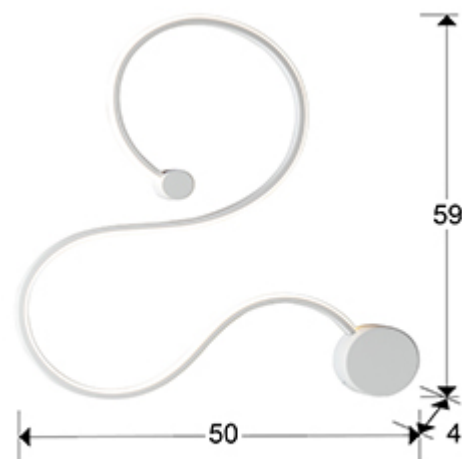

Grafos 227124

Настенные светильники

Настенный светильник из стали и алюминия с зернистым матовым белым покрытием. Силиконовый рассеиватель опалового цвета. LED 19,5W, 900 Lm, 3000 K.

ОБЩАЯ ИНФОРМАЦИЯ

Каталог: I38 Iluminación
Страница: 102
Код EAN: 8435435329129
Тип: Настенные светильники
Коллекция: Grafos

РАЗМЕРЫ

Размеры: ↔ 50,0 ↓ 59,0 ↗ 4,0 cm
Вес: 0,7 Kg

РАЗМЕРЫ УПАКОВКИ

Вес: 2,0 Kg
Объем: 0,0380m³
Размеры: ↔ 66,0 ↓ 10,0 ↗ 57,0 cm

ТЕХНИЧЕСКИЕ ХАРАКТЕРИСТИКИ

Класс электробезопасности: Class 1
максимальная мощность: 19.50 W
Напряжение: 220/240 V
Частота сети: 50/60 Hz
Цветовая температура: 3.000 K
Средний срок службы: 30.000 h
Коэффициент мощности: >0.9
CRI: >80

ДОПОЛНИТЕЛЬНАЯ ИНФОРМАЦИЯ

Материал: Steel, aluminium, silicone
Покрытие: Matt white, opal

227124

 Esta luminaria lleva lámparas LED incorporadas.
This luminaire contains built-in LED lamps.

 } LED

Las lámparas de esta luminaria no son recambiables.
The lamps cannot be changed in the luminaire.