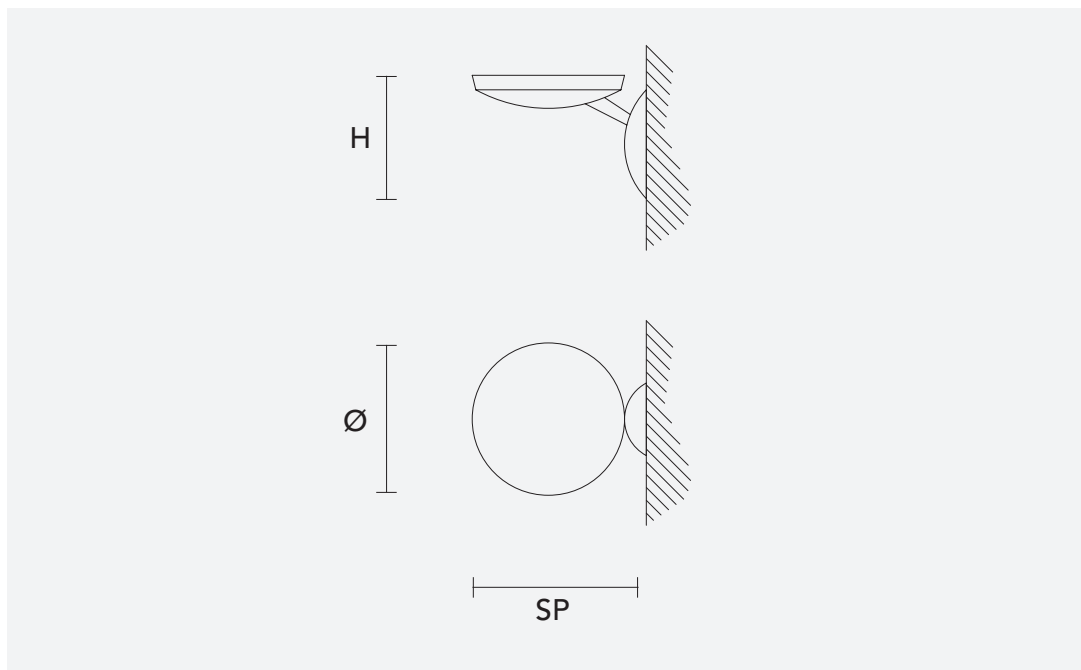

Struttura in metallo verniciato, diffusore in vetro veneziano lavorato a mano, illuminazione LED.

Painted metal frame, hand made venetian glass diffuser, LED lighting.

Struktur aus lackiertem Metall, Licht Diffusoren aus handgemachtem Venezianischem Murano-Glas, LED-Leuchtsystem.

Structure en metal verni, diffuseurs en verre de Venise fait à main, éclairage LED.

Окрашенный металлический каркас, рассеиватель из венецианского стекла ручной работы, светодиодное освещение.

H 24 cm / 9.44"
L 21 cm / 8.27"
SP 24 cm / 9.44"

UP LED x 12 W CRI>80
3000 K - 1200 lm

Dimmable: TRIAC