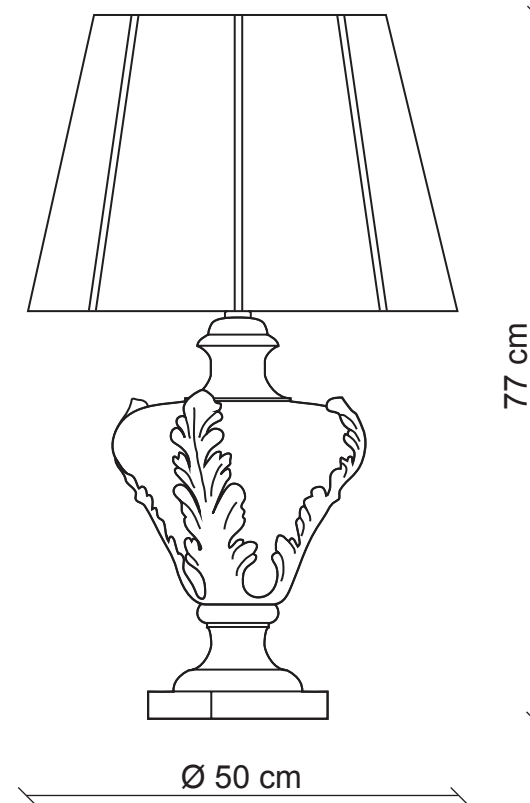

# PATRIZIAGARGANTI

Firenze

**BAGA** XXI Century  
LOVELY LIGHT

**art. CM511**

2 lights Ceramic table lamp

**Finish:** Red with silver details

**Lampshades:** Ivory and red taffeta

Ø 50x34  
H. 35

2x  
100W E27  
not supplied

m<sup>3</sup> 0,43  
Kg 5,6