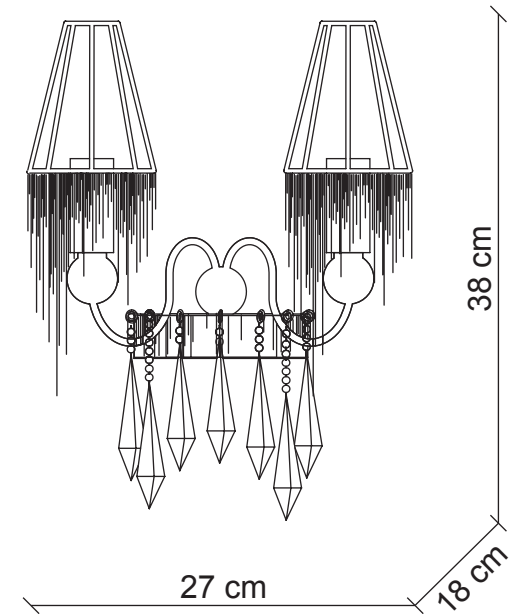

PATRIZIAGARGANTI

Firenze

The soul light

Burlesque Collection

2 lights wall lamp

Metals / crystals matching

Finish structure	polished white	polished black	champagne	champagne	champagne	champagne
Versions lampshades crystals	white & clear	black & clear	amethyst & clear	smoke & clear	green & clear	red & clear
Item	PG214	PG215	PG216	PG217	PG218	PG219

Ø 9x4 cm
H. 11 cm

2x
40W E14
not supplied

Kg 1,7
m³ 0,17