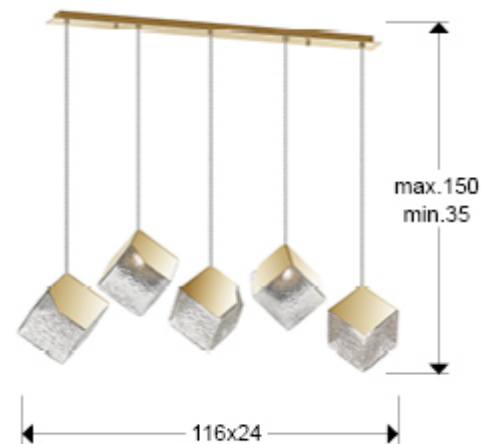

Priscila

720595

Люстры

Lamp of 5 lights, made of metal and steel, finished in gold. Cubic shade of textured glass. Adjustable in height.

·This item includes 5 G9 LED 6W

ОБЩАЯ ИНФОРМАЦИЯ

Код EAN: 8435435335472

Тип: Люстры

Коллекция: Priscila

РАЗМЕРЫ

Размеры: ↔ 116,0 ↓ 24,0 ↗ 24,0 см

Высота в собранном виде: 35,0/ максимальная 150,0 см

Вес: 7,1 Кг

РАЗМЕРЫ УПАКОВКИ

Вес: 8,6 Кг

Объем: 0,0830м³

Размеры: ↔ 120,0 ↓ 30,0 ↗ 23,0 см

ТЕХНИЧЕСКИЕ ХАРАКТЕРИСТИКИ

Класс электробезопасности: Class 1
максимальная мощность: 5x28W
Напряжение: 220/240 V
Частота сети: 50 Hz

ссылка: 50212
Цоколь: G9
Количество: 5
Входит в стоимость: Yes
Класс энергоэффективности:
максимальная мощность: 6W
Напряжение: 220 V
Частота сети: 50 Hz
Средний срок службы: 25.000 h
Коэффициент мощности: 0.6
CRI: 80

ДОПОЛНИТЕЛЬНАЯ ИНФОРМАЦИЯ

Материал: Metal, steel, glass
Покрытие: Golden, textured
Время, затрачиваемое клиентом на сборку: 12 min