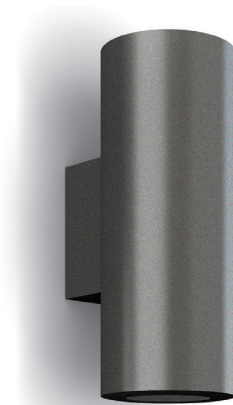

- Wall mounted double emission LED projector for indoor and outdoor applications
- Aluminium body with surface protection treatment and subsequent polyester powder paint resistant to corrosion, atmospheric conditions and salt spray
- Tempered, extraclear, anti-glare safety glass with grinded edges
- Different light beams combinations available
- Silicone gaskets
- Power supply integrated in the product body
- Maximum permissible ambient temperature + 50 °C

- *Proiettore LED a parete a doppia emissione per interni ed esterni*
- *Corpo in alluminio con trattamento superficiale di protezione e successiva verniciatura in polvere di poliestere resistente agli agenti atmosferici, alla corrosione ed alle nebbie saline*
- *Vetro di sicurezza temperato con bordi molati, extrachiaro ed antiriflesso*
- *Disponibile con combinazioni di fasci di luci differenti*
- *Guarnizioni in silicone*
- *Alimentatore integrato nel corpo del prodotto*
- *Temperatura ambiente massima ammissibile +50 °C*