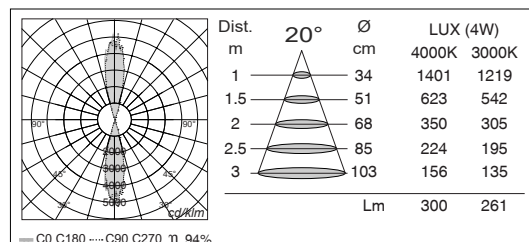

MAIN CODE CODICE BASE	RELEASE EDIZIONE	LIGHT COLOR COLORE LUCE	WATT WATT	OPTIC OTTICA	CONTROL CONTROLLO	FRAME COLOR COLORE
2644	.1	B 3000K	.08 8W (4W UP + 4W DOWN)	.C 12°	1 ON/OFF	.C DARK GREY / ANTRACITE
		C 4000K		.D 20°		
		* others on request / altri su richiesta		.G 34°		
				.J 58°		
				* others combination on request / altre combinazioni su richiesta		

CODE EXAMPLE : Projector with warm white light color at 3000K, 8W, 12° optic, ON/OFF control, frame dark grey color 2644.1B.08.C1.C

ESEMPIO DI CODIFICA : Proiettore con luce calda a 3000K, 8W, ottica 12°, controllo ON/OFF, colore antracite 2644.1B.08.C1.C

NEXO LUCE (Factory)
Strada Mirabella, 10
46040 Cavriana (MN), ITALY
T +39 0376 771513 F +39 0376 772235
sales@nexoluce.com www.nexoluce.com

Made in Italy