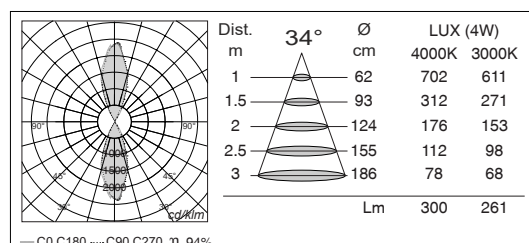

MAIN CODE CODICE BASE	RELEASE EDIZIONE	LIGHT COLOR COLORE LUCE	WATT WATT	OPTIC OTTICA	CONTROL CONTROLLO	FRAME COLOR COLORE
2644	.1	B 3000K	.08 8W (4W UP + 4W DOWN)	.C 12°	1 ON/OFF	.C DARK GREY / ANTRACITE
		C 4000K		.D 20°		
		* others on request / altri su richiesta		.G 34°		
				.J 58°		
				* others combination on request / altre combinazioni su richiesta		

CODE EXAMPLE : Projector with warm white light color at 3000K, 8W, 12° optic, ON/OFF control, frame dark grey color 2644.1B.08.C1.C

ESEMPIO DI CODIFICA : Proiettore con luce calda a 3000K, 8W, ottica 12°, controllo ON/OFF, colore antracite 2644.1B.08.C1.C

NEXO LUCE (Factory)
Strada Mirabella, 10
46040 Cavriana (MN), ITALY
T +39 0376 771513 F +39 0376 772235
sales@nexoluce.com www.nexoluce.com

Made in Italy