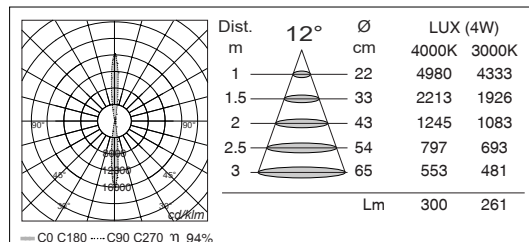

MAIN CODE CODICE BASE	RELEASE EDIZIONE	LIGHT COLOR COLORE LUCE	WATT WATT	OPTIC OTTICA	CONTROL CONTROLLO	FRAME COLOR COLORE
2644	.1	B 3000K	.08 8W (4W UP + 4W DOWN)	.C 12°	1 ON/OFF	.C DARK GREY / ANTRACITE
		C 4000K		.D 20°		
		* others on request / altri su richiesta		.G 34°		
				.J 58°		
				* others combination on request / altre combinazioni su richiesta		

CODE EXAMPLE : Projector with warm white light color at 3000K, 8W, 12° optic, ON/OFF control, frame dark grey color 2644.1B.08.C1.C

ESEMPIO DI CODIFICA : Proiettore con luce calda a 3000K, 8W, ottica 12°, controllo ON/OFF, colore antracite 2644.1B.08.C1.C

NEXO LUCE (Factory)
Strada Mirabella, 10
46040 Cavriana (MN), ITALY
T +39 0376 771513 F +39 0376 772235
sales@nexoluce.com www.nexoluce.com

Made in Italy