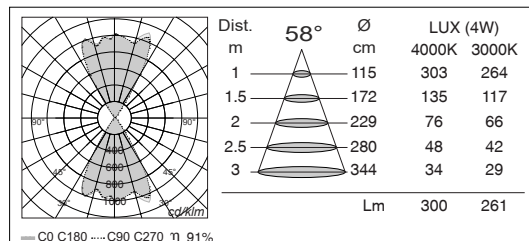

MAIN CODE CODICE BASE	RELEASE EDIZIONE	LIGHT COLOR COLORE LUCE	WATT WATT	OPTIC OTTICA	CONTROL CONTROLLO	FRAME COLOR COLORE
2644	.1	B 3000K	.08 8W (4W UP + 4W DOWN)	.C 12°	1 ON/OFF	.C DARK GREY / ANTRACITE
		C 4000K		.D 20°		
		* others on request / altri su richiesta		.G 34°		
				.J 58°		
				* others combination on request / altre combinazioni su richiesta		

CODE EXAMPLE : Projector with warm white light color at 3000K, 8W, 12° optic, ON/OFF control, frame dark grey color 2644.1B.08.C1.C

ESEMPIO DI CODIFICA : Proiettore con luce calda a 3000K, 8W, ottica 12°, controllo ON/OFF, colore antracite 2644.1B.08.C1.C

NEXO LUCE (Factory)
Strada Mirabella, 10
46040 Cavriana (MN), ITALY
T +39 0376 771513 F +39 0376 772235
sales@nexoluce.com www.nexoluce.com

Made in Italy