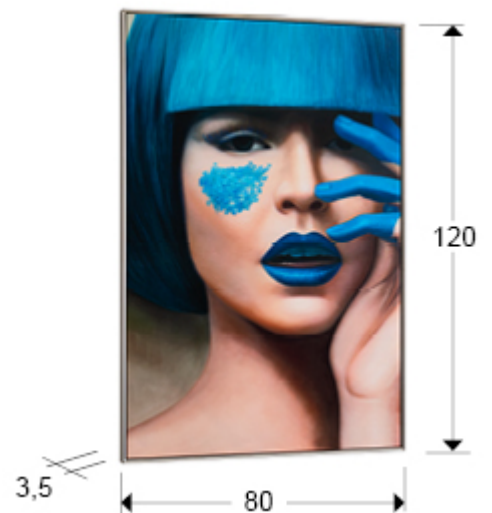

Blue

Картины

226172

Печать на холсте, изображение женского лица.
Рама с чёрным сатинированным и серебристым покрытием.

ОБЩАЯ ИНФОРМАЦИЯ

Каталог: M37 Mobiliario y Decoración
Страница: 53
Код EAN: 8435435330545
Тип: Картины
Коллекция: Blue

РАЗМЕРЫ

Размеры: ↔ 80,0 ↓ 120,0 ↗ 3,5 cm
Вес: 2,6 Kg

РАЗМЕРЫ УПАКОВКИ

Вес: 4,7 Kg
Объём: 0,1250м³
Размеры: ↔ 88,0 ↓ 129,0 ↗ 11,0 cm

ДОПОЛНИТЕЛЬНАЯ ИНФОРМАЦИЯ

Материал: Printed canvas, MDF frame
Покрытие: Printed, silver and black frame