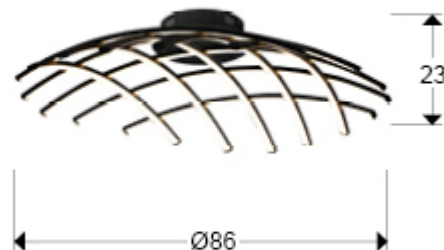

## Trama 797344D

Потолочные светильники

Потолочный светильник из металла и алюминия, зернистое матовое чёрное покрытие. Опаловый силиконовый рассеиватель, 75W LED, 3750 Lm, 3000 К. Диммируемый. В комплекте с пультом ДУ.

### РАЗМЕРЫ

Размеры: ↔ 86,0 ↓ 23,0 ↗ 86,0 cm  
Вес: 3,1 Kg