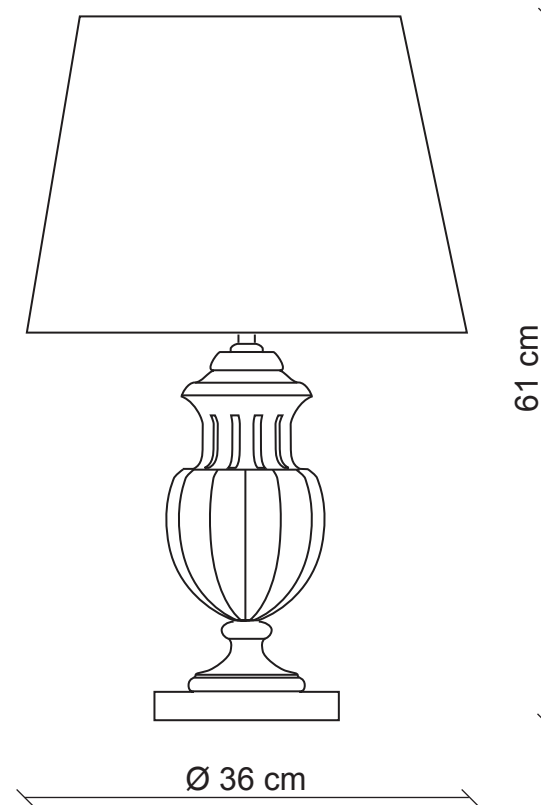

# PATRIZIAGARGANTI

Firenze

**BAGA** XXI Century  
LOVELY LIGHT

**art. CM522**

1 light Ceramic table lamp

**Finish:** Ivory with gold details

**Lampshades:** Natural paper

Ø 36x26  
H. 26

1x  
100W E27  
not supplied

m<sup>3</sup> 0,22  
Kg 2,4