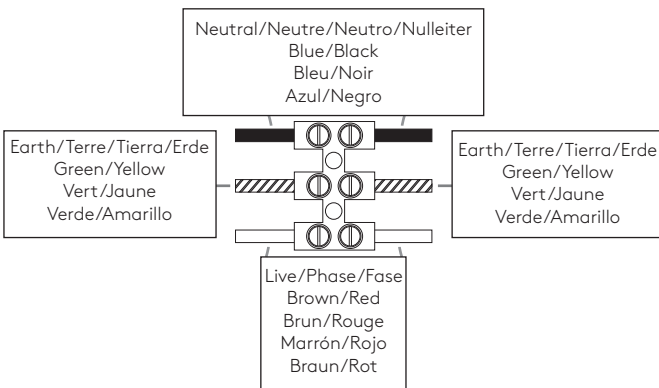

**GB**  
PLEASE READ THE INSTRUCTIONS CAREFULLY  
BEFORE COMMENCING ASSEMBLY

Live: Normally Brown / Red  
Neutral: Normally Blue / Black  
Earth: Normally Green / Yellow

**FR**  
LIRE ATTENTIVEMENT LES INSTRUCTIONS  
AVANT DE COMMENCER LE MONTAGE

Phase: Normalement Brun / Rouge  
Neutre: Normalement Bleu / Noir  
Terre: Normalement Vert / Jaune

**IT**  
LEGGERE ATTENTAMENTE LE ISTRUZIONI  
PRIMA DI COMINCIARE L'ASSEMBLAGGIO

Cavo positivo: normalmente marrone o rosso  
Cavo neutro: normalmente blu o nero  
Cavo terra: normalmente verde o giallo

**DE**  
LESEN SIE BITTE DIE ANWEISUNGEN  
SORGFALTIG DURCH, BEVOR SIE MIT DEM  
ZUSAMMENBAUEN BEGINNEN

Phase: Normalerweise Braun / Rot  
Nulleiter: Normalerweise Blau / Schwarz  
Erde: Normalerweise Grün / Gelb

1

**TURN OFF POWER**

Couper Le Courant! / Strom Abshalten!  
/ Corte La Corriente!

2

3

4a

4b

4c