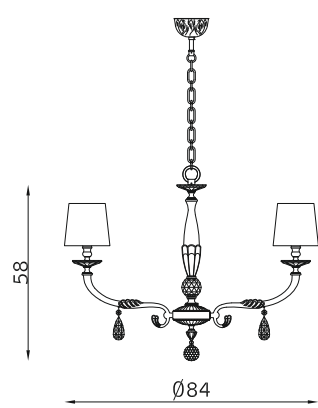

Ego

PARETE WALL

32129

1 x E14 30W

32128

2 x E14 30W

SOSPENSIONE PENDANT

32124

5 x E14 30W

32125

8 x E14 30W

TERRA FLOOR

32126

1 x E27 77W

COMODINO BEDSIDE

32127

1 x E27 46W

ottone satinato 120
satin brass 120

ottone lucido 106
polished brass 106

crema 001
cream 001

cristallo al piombo CR
lead crystal CR

vetro molato trasparente TR
cut transparent glass TR