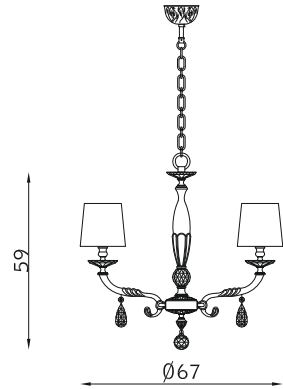

Ego

PARETE WALL

32129

1 x E14 30W

32128

2 x E14 30W

SOSPENSIONE PENDANT

32124

1 x E27 46W

ottone satinato 120
satin brass 120

ottone lucido 106
polished brass 106

crema 001
cream 001

cristallo al piombo CR
lead crystal CR

vetro molato trasparente TR
cut transparent glass TR