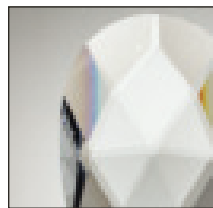

1 x E27 46W

ottone satinato 120
satin brass 120

ottone lucido 106
polished brass 106

crema 001
cream 001

cristallo al piombo CR
lead crystal CR

vetro molato trasparente TR
cut transparent glass TR