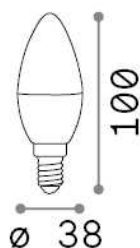

## Lampadine e accessori - Oliva

<b>Ean</b>	8021696151953
<b>Item</b>	E14 OLIVA 6W 4000K CRI80 BIANCO
<b>Installation</b>	-
<b>Guarantee</b>	5 years
<b>Gross weight</b>	0.05 kg
<b>Volume</b>	0.000168 m <sup>3</sup>

## Source info

<b>Power</b>	6 W
<b>Emission</b>	Diffuse
<b>Max consumption</b>	max 5,80 W
<b>CCT LED</b>	4000 K
<b>Duration LED (t. 25°C)</b>	25000 h
<b>CRI</b>	> 80
<b>Light beam</b>	-
<b>Useful light flux</b>	540 lm