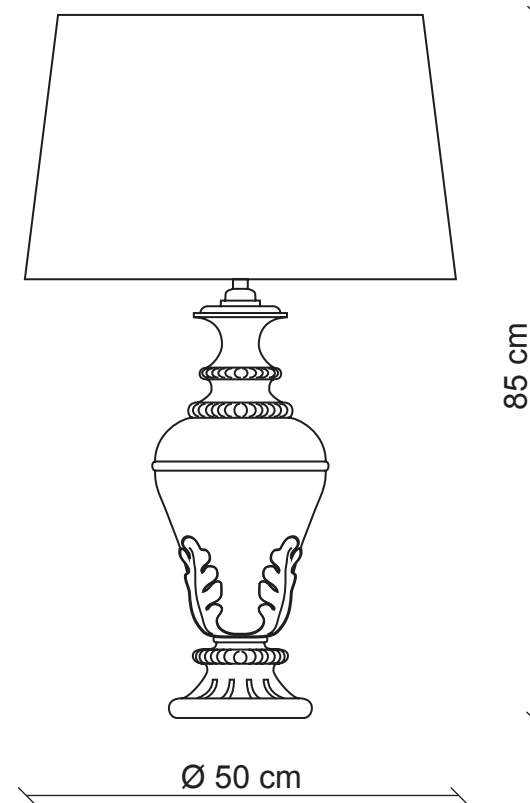

# PATRIZIAGARGANTI

Firenze

**BAGA** XXI Century  
LOVELY LIGHT

**art. CM514**

2 lights Ceramic table lamp

**Finish:** Blu with silver details

**Lampshades:** White paper

Ø 50x42  
H. 29

2x  
100W E27  
not supplied

m<sup>3</sup> 0,43  
Kg 4,2