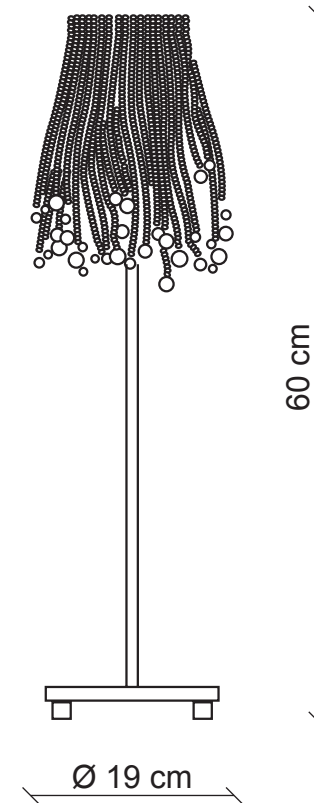

PATRIZIAGARGANTI

Firenze

BAGA Contemporary
LOVELY LIGHT

art. 2063

1 light Table lamp

Finish: Red

Lampshades: Clear crystals

Ø 12x8
H. 11

1x
40W E14
supplied

m³ 0,17
Kg 2,1