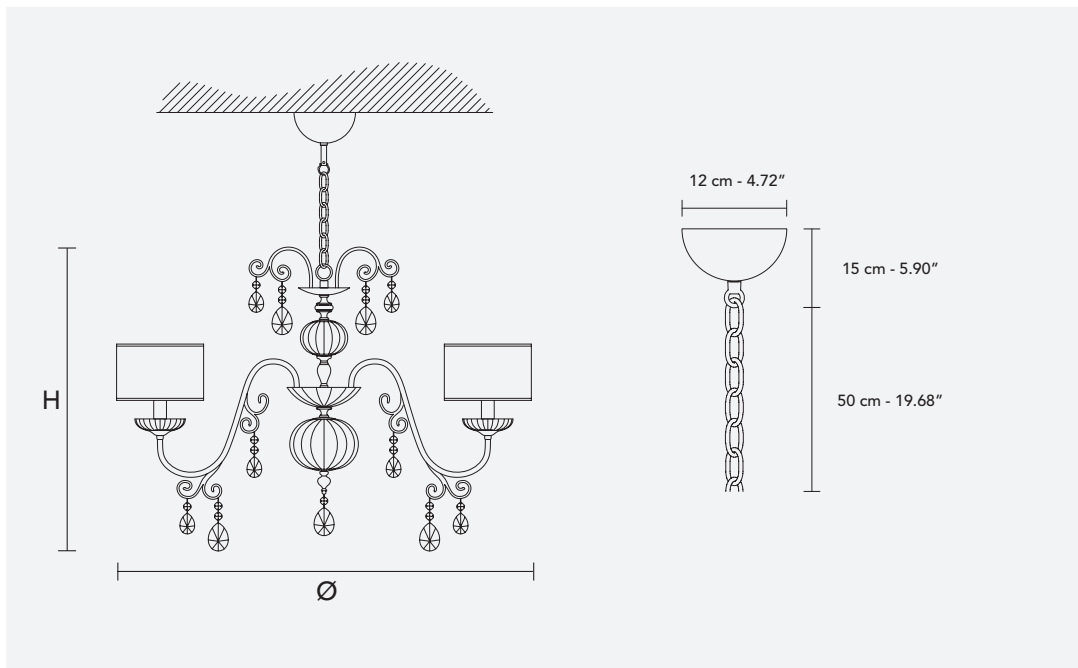

Structure en fer et laiton décoré avec de verres soufflés à la main.  
Abat-jours en satin.

Каркас из металла и латуни, украшен стеклом ручной работы. Абажуры из атласной ткани.

H 62 cm / 24.40"  
Ø 90 cm / 35.50"

8×E14×40 W max  
**USA** 8×E12×40 W max  
(not included)

Paralumi/shade SAT/17/WH

P16

P17