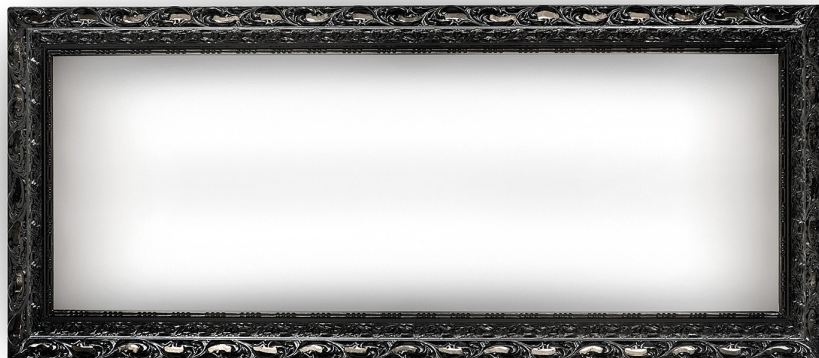

# ARTÈ LED APL4 RC

Design by: Manuel Vivian

# MASIERO

Lampada con struttura in poliuretano laccato e diffusore in policarbonato bianco latte.

Lamp with lacquered polyurethane frame and white polycarbonate diffuser.

Lampe mit lackierter Polyurethanstruktur und Diffusor aus milchweissem Polycarbonat.

Lampe avec une structure en polyuréthane laqué et diffuseur en polycarbonate blanc lait.

Лампа с лакированным полиуретановым каркасом и молочно-белым рассеивателем из поликарбоната.

H 8 cm / 3.15"  
L 138x63 cm / 54.30x24.80"