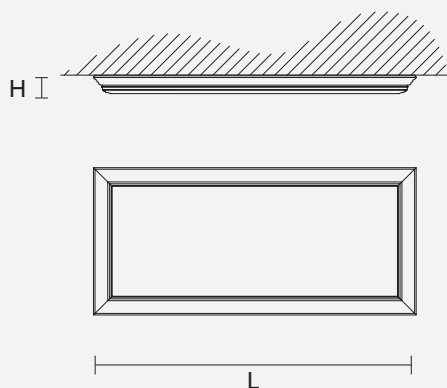

Lampe avec une structure en polyuréthane laqué et diffuseur en polycarbonate blanc lait.

Лампа с лакированным полиуретановым каркасом и молочно-белым рассеивателем из поликарбоната.

H 8 cm / 3.15"  
L 138x63 cm / 54.30x24.80"

**DOWN** LED x 120 W CRI>80  
3000 K - 14400 lm

**Dimmable:** PUSH + DALI\*

USA 4xT5 G5x54 W max

\*: available on request / disponibile su richiesta

WH-M

BK-S

GRF-S

REP-S