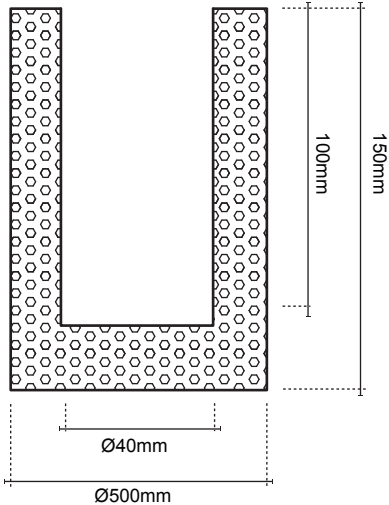

1

2

3

DRIVER 24V dc NO INCL

LIGHT SOURCE - FUENTE DE LUZ

LED 3W 3000K 120Lm INCL
DRIVER 24V dc NO INCL

TECHNICAL FEATURES - CARACTERISTICAS TÉCNICAS

i La fuente de luz de esta luminaria es no reemplazable; cuando la fuente de luz alcance el final de su vida, se debe sustituir la luminaria completa.
The light source of this luminaire is not replaceable; when light source reaches end of life, the whole luminaire shall be replaced.
La source électrique de ce luminaire n'est pas remplaçable, lorsqu'elle atteint sa fin de vie, il faut changer le luminaire au complet.