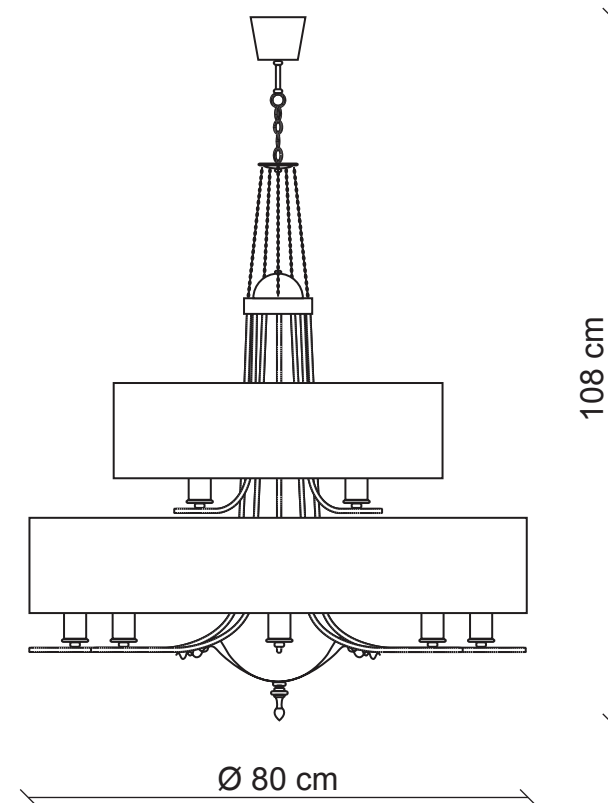

PATRIZIAGARGANTI

Firenze

BAGA Contemporary
LOVELY LIGHT

art. 2372

9 lights Chandelier

Finish: Nickel

Lampshades: Red goffered fabric

Ø 75x75
H. 14

Ø 49x94
H. 14

9x
40W E14
not supplied

m³ 0,64

m³ 0,34

Kg 4