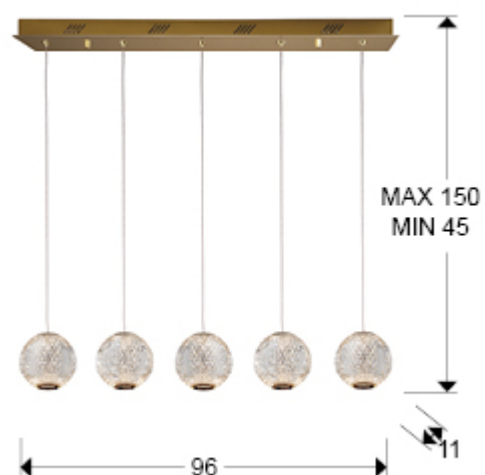

# Austral

354264

Рекомендуемое изделие

Люстры

Подвесной светильник с 5 лампами LED, из металла с покрытием "золото". Сферический плафон Ø11 см из прозрачного оптического акрила подобного гранёному стеклу. 26W LED, 1264 Lm, 3200K.

## РАЗМЕРЫ

Размеры: ↔ 96,0 ↓ 11,0 ↗ 11,0 cm  
 Высота в собранном виде: 25,0/ максимальная 150,0 cm  
 Вес: 5,7 Kg

## РАЗМЕРЫ УПАКОВКИ

Вес: 6,7 Kg  
 Объем: 0,0530м³  
 Размеры: ↔ 104,0 ↓ 19,0 ↗ 27,0 cm

---