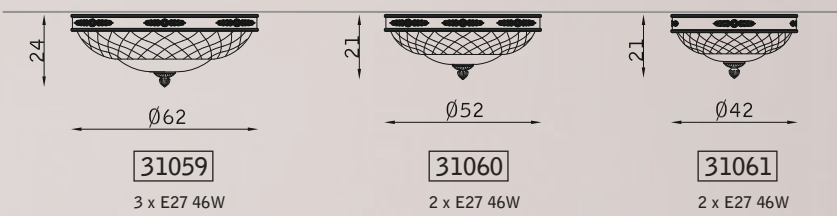

PARETE WALL

SOSPENSIONE PENDANT

PLAFONIERA CEILING

bronzo arte 125
art bronze 125

vetro scavo cestino VSC
cestino scavo glass VSC