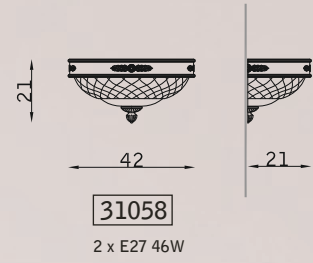

PARETE WALL

SOSPENSIONE PENDANT

PLAFONIERA CEILING

bronzo arte 125
art bronze 125

vetro scavo cestino VSC
cestino scavo glass VSC