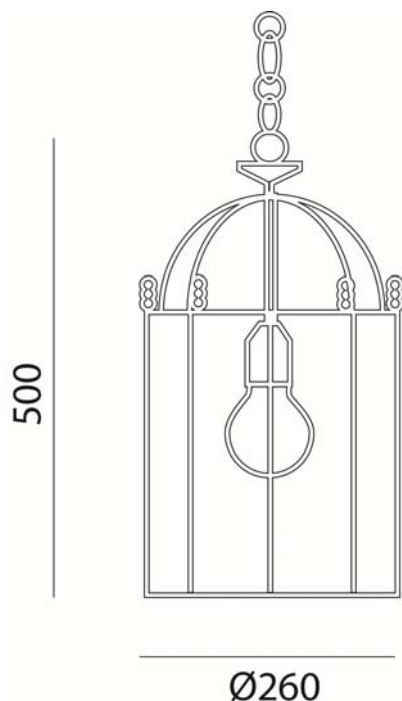

Tipologia: SOSPENSIONE

Type: PENDANT LIGHT

Ambiente / Environment
INDOOR

Materiale: OTTONE - VETRO
Material: BURNISHED - GLASS

Finitura / Colore: OTTONE BRUNITO
Finishing / Color: BURNISHED BRASS

Fonte luminosa – Lighting Source:
1xMAX 57W E27

Voltaggio – Voltage
240V

Classe Energetica – Energetic Class
A++/E

PROTEZIONE IP – IP PROTECTION
IP20

PESO – WEIGHT
5,5Kg

Lampadina non inclusa
Light bulb not included