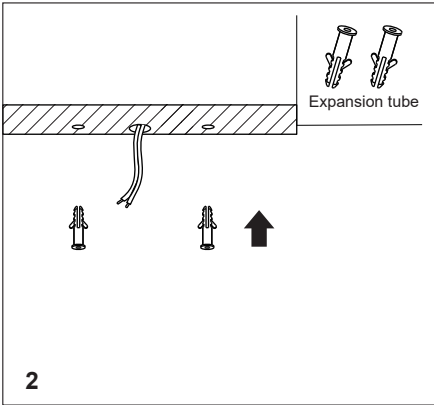

PACKING LIST

LIGHT SOURCE - FUENTE DE LUZ

SMD LED 18W 3000K 1600Lm INCL.

TECHNICAL FEATURES - CARACTERISTICAS TÉCNICAS

				220V-240V~50Hz	DRIVER BUILT-IN	IP54
--	--	--	--	----------------	-----------------	------