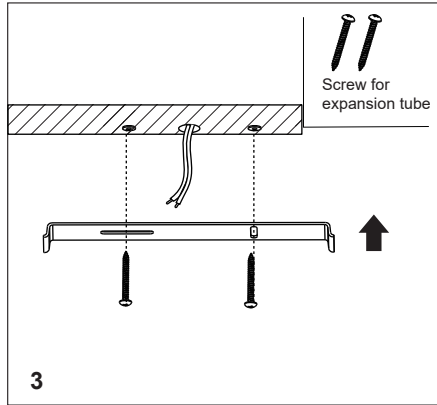

PACKING LIST

LIGHT SOURCE - FUENTE DE LUZ

SMD LED 18W 3000K 1600Lm INCL.

TECHNICAL FEATURES - CARACTERISTICAS TÉCNICAS

				220V-240V~50Hz	DRIVER BUILT-IN	IP54
--	--	--	--	----------------	-----------------	------