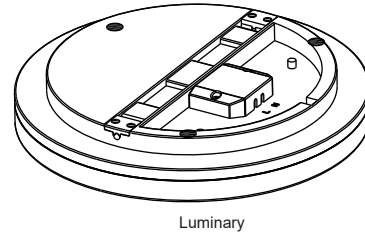

PACKING LIST

LIGHT SOURCE - FUENTE DE LUZ

SMD LED 18W 3000K 1600Lm INCL.

TECHNICAL FEATURES - CARACTERISTICAS TÉCNICAS

				220V-240V~50Hz	DRIVER BUILT-IN	IP54
--	--	--	--	----------------	-----------------	------