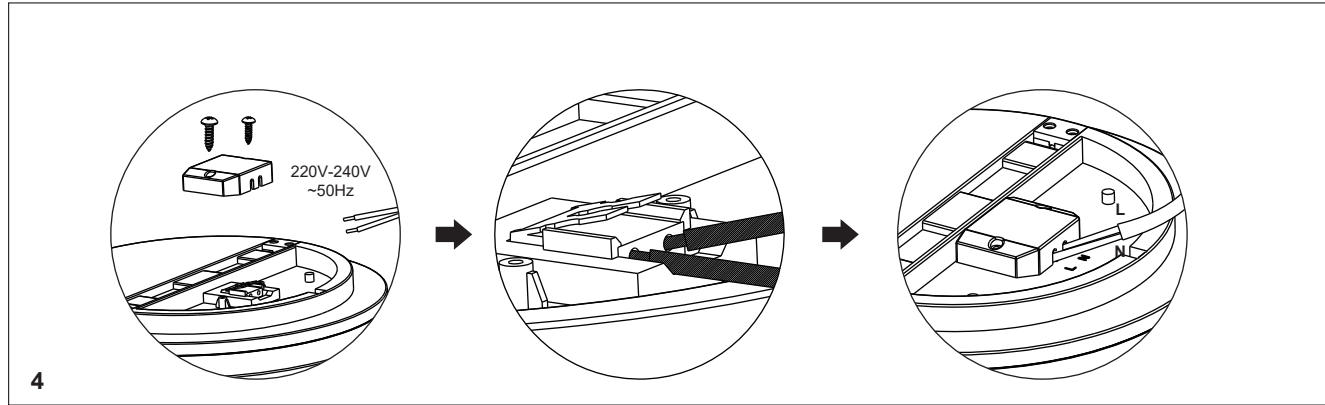

PACKING LIST

LIGHT SOURCE - FUENTE DE LUZ

SMD LED 18W 3000K 1600Lm INCL.

TECHNICAL FEATURES - CARACTERISTICAS TÉCNICAS

				220V-240V~50Hz	DRIVER BUILT-IN	IP54
--	--	--	--	----------------	-----------------	------