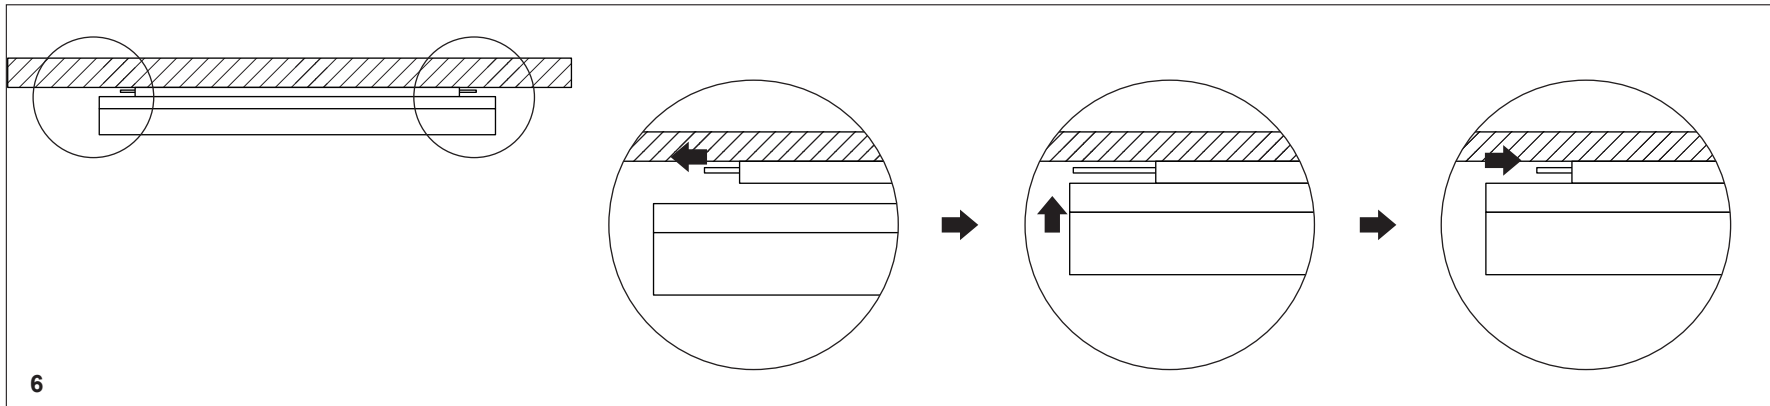

PACKING LIST

LIGHT SOURCE - FUENTE DE LUZ

SMD LED 18W 3000K 1600Lm INCL.

TECHNICAL FEATURES - CARACTERISTICAS TÉCNICAS

				220V-240V~50Hz	DRIVER BUILT-IN	IP54
--	--	--	--	----------------	-----------------	------