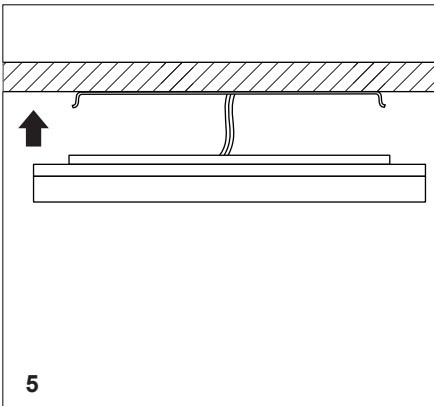

PACKING LIST

LIGHT SOURCE - FUENTE DE LUZ

SMD LED 18W 3000K 1600Lm INCL.

TECHNICAL FEATURES - CARACTERISTICAS TÉCNICAS

				220V-240V~50Hz	DRIVER BUILT-IN	IP54
--	--	--	--	----------------	-----------------	------