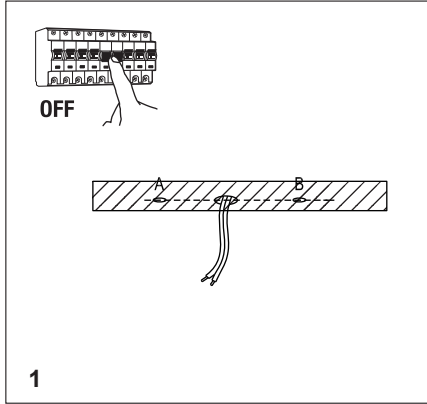

PACKING LIST

LIGHT SOURCE - FUENTE DE LUZ

SMD LED 18W 3000K 1600Lm INCL.

TECHNICAL FEATURES - CARACTERISTICAS TÉCNICAS

				220V-240V~50Hz	DRIVER BUILT-IN	IP54
--	--	--	--	----------------	-----------------	------