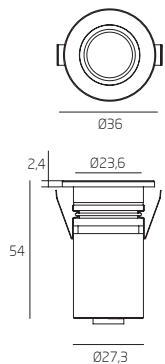

RINGO SPOT IP65

Наименование	RINGO SPOT IP67
Мощность	3 Вт
Световой поток	435 Лм
Угол рассеивания	15°/25°/ 40°
Степень защиты	IP65
Материал корпуса	алюминий
Рассеиватель	стекло

Цветовая температура 3000 К / 4000 К

Поставляется в комплекте с внешним блоком питания IP44.
Напряжение питания - 220В

Материал корпуса - алюминий

Рассеиватель - закаленное 5мм стекло

Цвет корпуса - черный (RAL-9005)

Powered by

SAMSUNG TRIDONIC