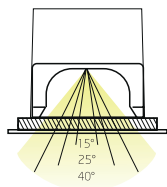

RINGO SPOT IP65

Наименование	RINGO SPOT IP67
Мощность	3 Вт
Световой поток	435 Лм
Угол рассеивания	15°/25°/ 40°
Степень защиты	IP65
Материал корпуса	алюминий
Рассеиватель	стекло

Цветовая температура 3000 К / 4000 К