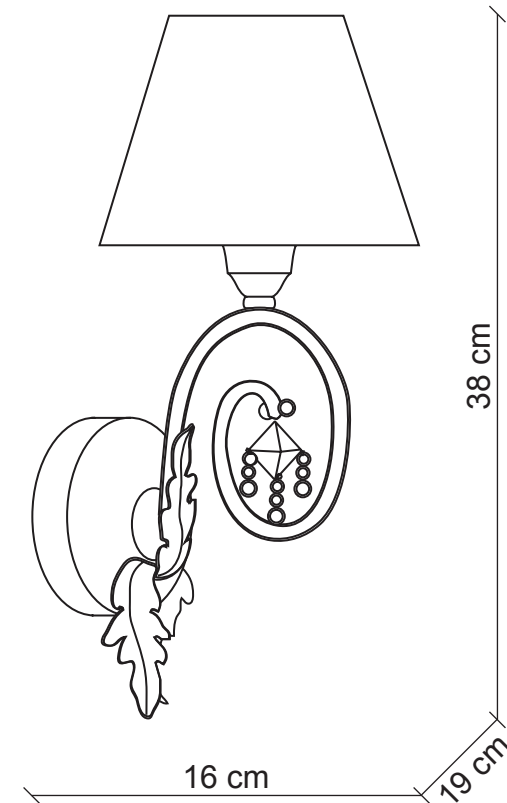

# PATRIZIAGARGANTI

Firenze

**BAGA** XXI Century  
LOVELY LIGHT

**art. 986/M**

1 light Wall lamp

**Finish:** Silver leaf

**Lampshades:** Melanzana fabric

**Accessories:** Clear crystals

m<sup>3</sup> 0,08  
Kg 1