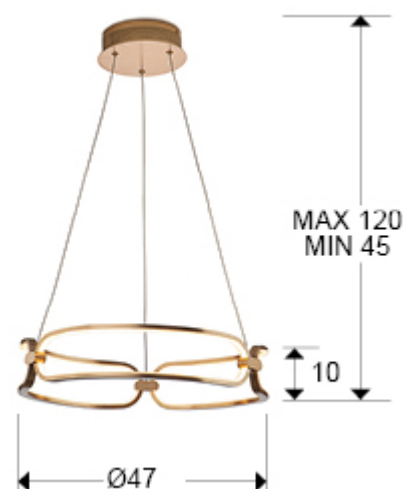

## Colette

786621D

Люстры

Подвесной светильник LED маленький, из алюминия с матовой полировкой, покрытие "розовое золото". Рассеиватели из силикона опалового цвета, с регулируемой высотой, 37W LED, 3330 Lm, 3000 K. Диммируемый. В комплекте с пультом ДУ.

### РАЗМЕРЫ

Размеры: Ø 47,0 ↓ 10,0 cm  
 Высота в собранном виде: 45,0/ максимальная 120,0 cm  
 Вес: 1,6 Kg

### РАЗМЕРЫ УПАКОВКИ

Вес: 2,6 Kg  
 Объем: 0,0500м³  
 Размеры: ↔ 54,0 ↓ 17,0 ↗ 54,0 cm

---