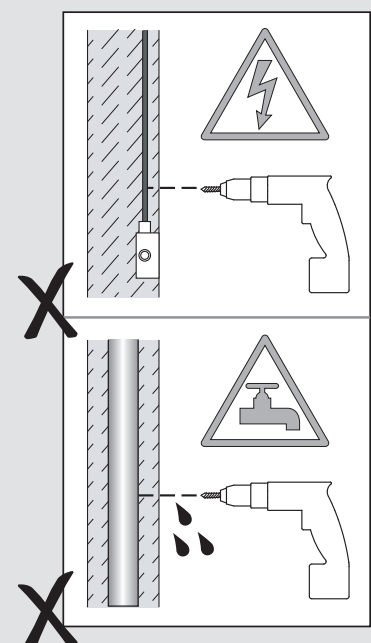

F

Lire attentivement les instructions avant de commencer le montage

Phase : Normalement Brun / Rouge
Neutre : Normalement Bleu / Noir
Terre : Normalement Vert / Jaune

D

Lesen Sie bitte die Anweisungen sorgfältig durch, bevor Sie mit dem Zusammenbauen beginnen

Phase : Normalerweise Braun / Rot
Nulleiter : Normalerweise Blau / Schwarz
Erde : Normalerweise Grün / Gelb

All electrical connections must be fully covered with insulating tape.
Alle elektrischen Anschlüsse müssen vollständig mit Isolierband abgedeckt werden.
Todas las conexiones eléctricas deben estar completamente cubiertas con cinta aislante.
Toutes les connexions électriques doivent être entièrement recouvertes de ruban isolant.