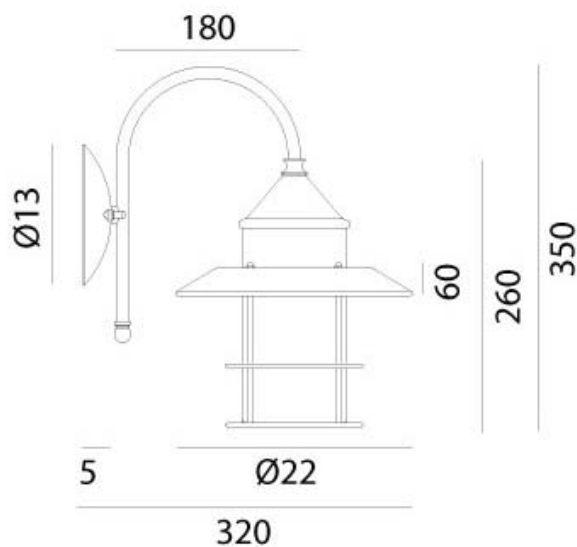

GRANAIO – 246.06.ORT IL FANALE

Una collezione, il Granaio, che include lampade a sospensione, applique e pali da esterno dall'estetica semplice ma incisiva, all'insegna di una rustica modernità.

Created from the great need for enhancement of proper illumination technique, decori collection enhances the careful material research. The lamps, available in brass and copper, are characterized by an extreme simplicity of the lines while still providing a perfect cohesion between functionality and aesthetics.

Tipologia: PARETE

Type: WALL LIGHT

Ambiente / Environment
OUTDOOR

Materiale: OTTONE - RAME - VETRO
Material: BRASS - COPPER - GLASS

Finitura / Colore: OTTONE - RAME - VETRO
Finishing / Color: BRASS - COPPER - GLASS

Fonte luminosa – Lighting Source:
1xMax 57W E27

Voltaggio – Voltage
240V

Classe Energetica – Energetic Class
A++/E

PROTEZIONE IP – IP PROTECTION
IP44

PESO – WEIGHT
3,5Kg

Lampadina non inclusa
Light bulb not included