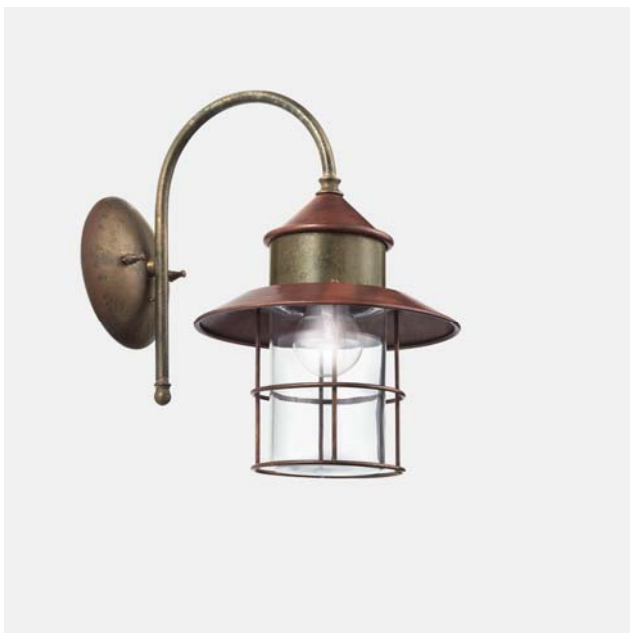

GRANAIO – 246.06.ORT IL FANALE

Una collezione, il Granaio, che include lampade a sospensione, applique e pali da esterno dall'estetica semplice ma incisiva, all'insegna di una rustica modernità.

Created from the great need for enhancement of proper illumination technique, decori collection enhances the careful material research. The lamps, available in brass and copper, are characterized by an extreme simplicity of the lines while still providing a perfect cohesion between functionality and aesthetics.

Tipologia: PARETE

Type: WALL LIGHT

Ambiente / Environment
OUTDOOR

Materiale: OTTONE - RAME - VETRO
Material: BRASS - COPPER - GLASS

Finitura / Colore: OTTONE - RAME - VETRO
Finishing / Color: BRASS - COPPER - GLASS

Fonte luminosa – Lighting Source:
1xMax 57W E27

Voltaggio – Voltage
240V

Classe Energetica – Energetic Class
A++/E

PROTEZIONE IP – IP PROTECTION
IP44

PESO – WEIGHT
3,5Kg

Lampadina non inclusa
Light bulb not included