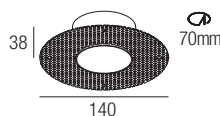

Optionals

ZQC003 ZQC003B
White Black
Plasterboard recessing frame