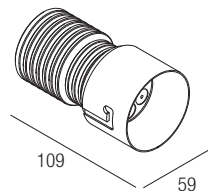

ZERO R14

Trimless downlights

design Roberto Mantovani

Revolutionary trimless, recessed fixtures, with diameters starting from just 30mm and an extremely clean and simple fixing system, offer innovative compositional possibilities and recessed optics for high viewing comfort. Available in multiple beam angles and ideal for applications ranging from the accenting of display elements and architectural details to general lighting.

IP44 made in Italy

Revolutionäre trimless Einbauten: mit Durchmesser von nur 30 mm und einem äußerst einfachen und sauberen Befestigungssystem an der Schalung, bieten sie neue Möglichkeiten der Komposition, mit Einbauoptiken für einen verbesserten visuellen Komfort. Erhältlich in verschiedenen Strahlenbündeln eignen sie sich für Anwendungen, die von Lichtakzenten für Ausstellungselemente oder architektonische Details bis zur Allgemeinbeleuchtung reichen.

Trimless empotrados revolucionarios: con diámetros a partir de sólo 30 mm y un sistema de fijación al encofrado sumamente sencillo y limpio, ofrecen nuevas posibilidades de composición, con ópticas retrocedidas para brindar un elevado confort visual. Disponibles en múltiples aberturas de haz son ideales para aplicaciones puntuales para resaltar elementos de exposiciones o detalles arquitectónicos o bien para iluminación general.

Supply current

350-500mA (V, 20,3V)

Power

7-14W

Series wiring

Dimensions

Photometric diagrams

CCT/CRI/Flux