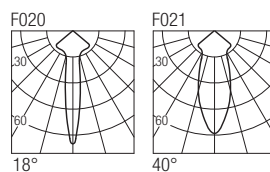

Trimless empotrados revolucionarios: con diámetros a partir de sólo 30 mm y un sistema de fijación al encofrado sumamente sencillo y limpio, ofrecen nuevas posibilidades de composición, con ópticas retrocedidas para brindar un elevado confort visual. Disponibles en múltiples aberturas de haz son ideales para aplicaciones puntuales para resaltar elementos de exposiciones o detalles arquitectónicos o bien para iluminación general.

Supply current

350-500mA (V, 20,3V)

Power

7-14W

Series wiring

Dimensions

Photometric diagrams

CCT/CRI/Flux