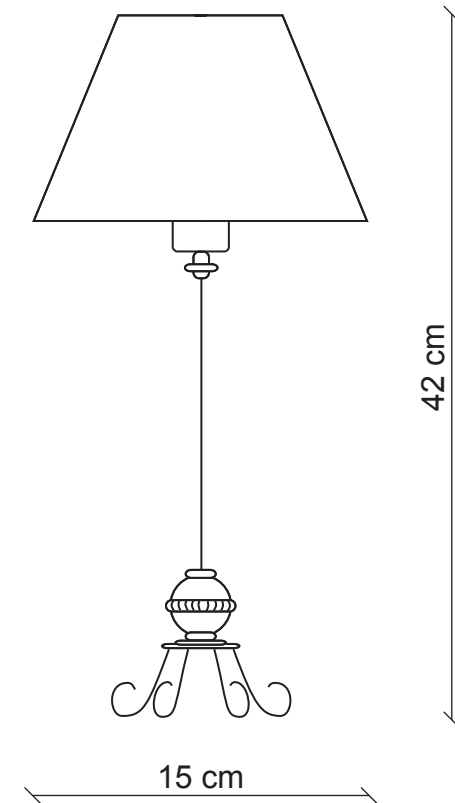

# PATRIZIAGARGANTI

Firenze

**BAGA** 25<sup>th</sup> Anniversary  
LOVELY LIGHT

**art. 669**

1 light Table lamp

**Finish:** Iron with antiqued brass details

**Lampshades:** Goffered fabric

Ø 15x9  
H. 10

1x  
60W E14  
not supplied

m<sup>3</sup> 0,17  
Kg 0,7