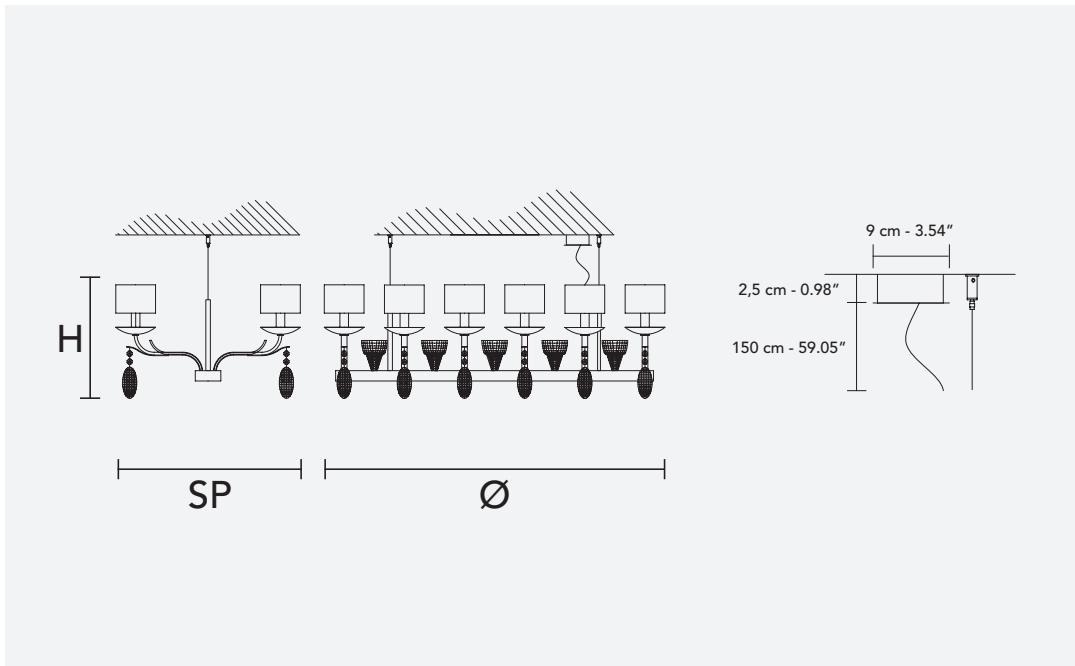

G07

Fumé Glass

Transparent Glass