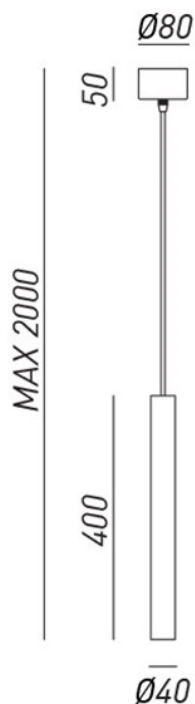

GIRASOLI – 208.31.00 IL FANALE

Il design minimalista delle lampade Girasoli trae ispirazione da forme geometriche semplici, per una collezione dalla conformazione cilindrica, rigorosa e primordiale. Realizzate in ottone o in ferro e connotate da linee pulite ed essenziali, queste lampade di grande effetto mettono in risalto la purezza della materia, vera protagonista di tutta la serie.

Minimalist design inspired by simple geometric shapes for a collection of cylindrical, rigorous and primordial shapes. Made of brass or iron, these glamorous lamps have clean and simple lines that highlight the purity of the material, an absolute protagonist of the Girasoli series